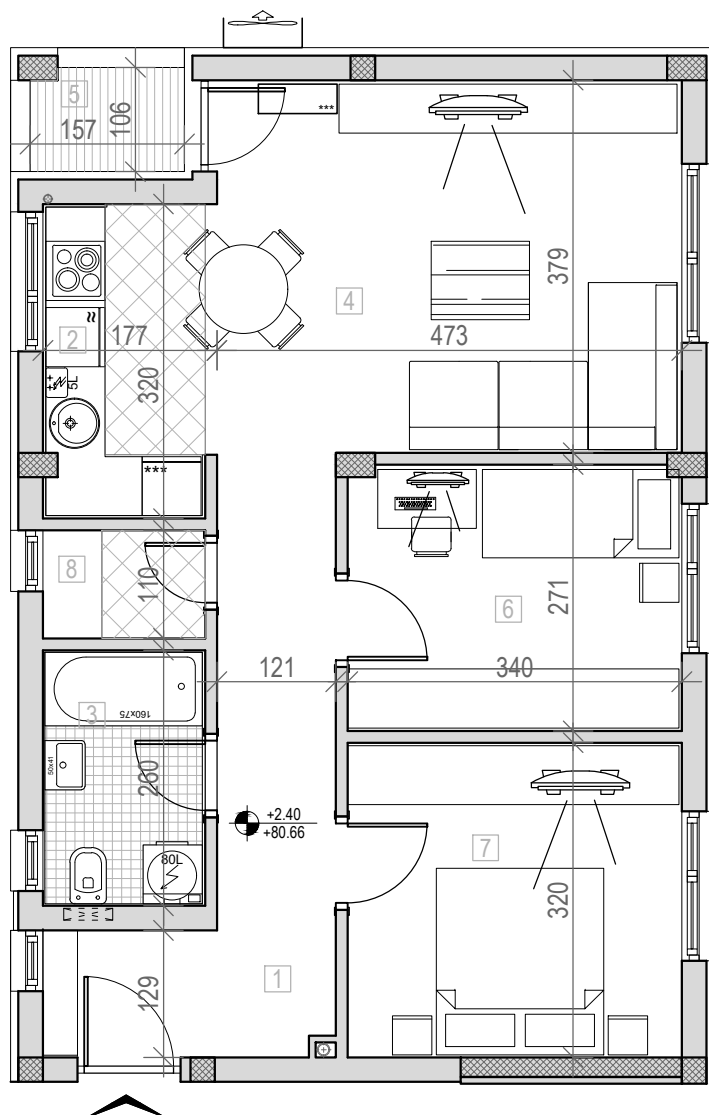

osnova stana br. 01
 prizemlje

STAMBENA ZGRADA
 Su+P+2+Pk

Novi Sad, Ul. Teodora Pavlovića 6
 K.P. 2963, K.O. Novi Sad II

PRIZEMLJE		
STAN BR. 01		
br.	prostorija	površina/m ²
1	ULAZ	9,67
2	KUHINJA	5,24
3	KUPATILO	4,29
4	DN. SOBA	18,18
5	LOBA	1,63
6	SP. SOBA	9,16
7	SP. SOBA	10,88
8	OSTAVA	1,81
UKUPNO		60.86 m²

LEGENDA SIMBOLA:

	VENTILATOR
	KANALIZACIONA VERTIKALA
	VENTILACIONI KANAL
	RADIJATOR/SUŠAČ (KUPATILO)
	UNUTRAŠNJA JEDINICA KLIME
	SPOLJNA JEDINICA KLIME

ul. teodora pavlovića