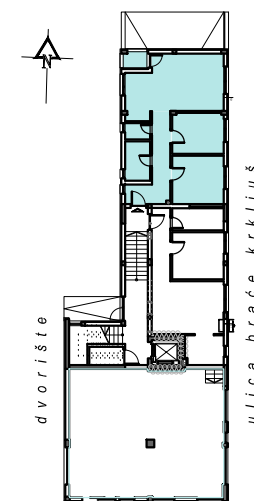

osnova stana br. 01
 prizemlje

STAMBENA ZGRADA
 Su+P+2+Pk

Novi Sad, Ul. Teodora Pavlovića 6
 K.P. 2963, K.O. Novi Sad II

PRIZEMLJE		
STAN BR. 01		
br.	prostorija	površina/m ²
1	ULAZ	9,67
2	KUHINJA	5,24
3	KUPATILO	4,29
4	DN. SOBA	18,18
5	LOBA	1,63
6	SP. SOBA	9,16
7	SP. SOBA	10,88
8	OSTAVA	1,81
UKUPNO		60.86 m²

LEGENDA SIMBOLA:

	VENTILATOR
	KANALIZACIONA VERTIKALA
	VENTILACIONI KANAL
	RADIJATOR/SUŠAČ (KUPATILO)
	UNUTRAŠNJA JEDINICA KLIME
	SPOLJNA JEDINICA KLIME

ul. teodora pavlovića