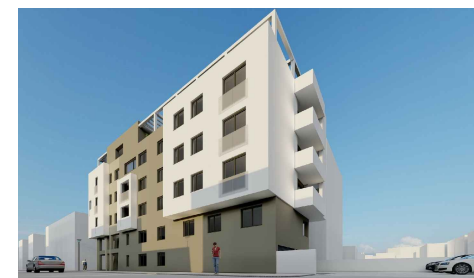

osnova stana br. 01
 prizemlje

STAMBENA ZGRADA
 Su+P+2+Pk

Novi Sad, Ul. Teodora Pavlovića 6
 K.P. 2963, K.O. Novi Sad II

PRIZEMLJE		
STAN BR. 01		
br.	prostorija	površina/m ²
1	ULAZ	9,67
2	KUHINJA	5,24
3	KUPATILO	4,29
4	DN. SOBA	18,18
5	LOBA	1,63
6	SP. SOBA	9,16
7	SP. SOBA	10,88
8	OSTAVA	1,81
UKUPNO		60.86 m²

LEGENDA SIMBOLA:

	VENTILATOR
	KANALIZACIONA VERTIKALA
	VENTILACIONI KANAL
	RADIJATOR/SUŠAČ (KUPATILO)
	UNUTRAŠNJA JEDINICA KLIME
	SPOLJNA JEDINICA KLIME

ul. teodora pavlovića