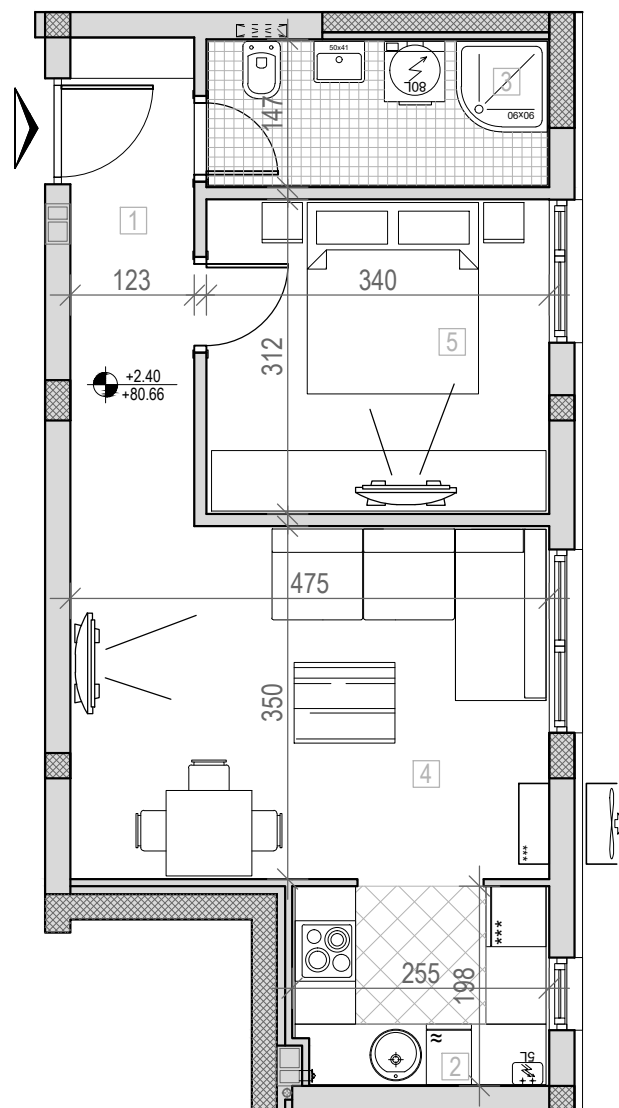

osnova stana br. 02
 prizemlje

STAMBENA ZGRADA
 Su+P+2+Pk

Novi Sad, Ul. Teodora Pavlovića 6
 K.P. 2963, K.O. Novi Sad II

PRIZEMLJE		
STAN BR. 02		
br.	prostorija	površina/m ²
1	ULAZ	5,62
2	KUHINJA	5,05
3	KUPATILO	4,79
4	DN. SOBA	16,46
5	SP. SOBA	10,61
UKUPNO		42.53 m²

LEGENDA SIMBOLA:

	VENTILATOR
	KANALIZACIONA VERTIKALA
	VENTILACIONI KANAL
	RADIJATOR/SUŠAČ (KUPATILO)
	UNUTRAŠNJA JEDINICA KLIME
	SPOLJNA JEDINICA KLIME