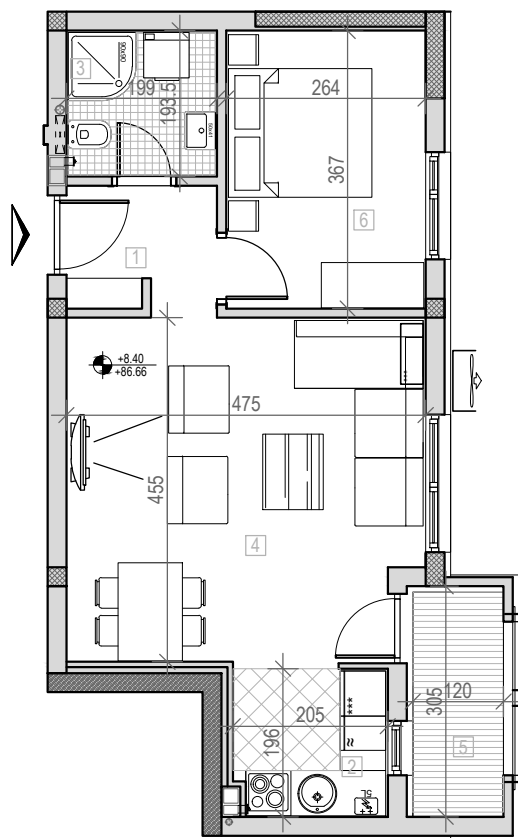

osnova stana br. 07
 II sprat

STAMBENA ZGRADA
 Su+P+2+Pk

Novi Sad, Ul. Teodora Pavlovića 6
 K.P. 2963, K.O. Novi Sad II

II SPRAT		
STAN BR. 07		
br.	prostorija	površina/m ²
1	ULAZ	3,35
2	KUHINJA	3,98
3	KUPATILO	3,85
4	DN. SOBA	21,08
5	LOĐA	3,47
6	SP. SOBA	9,71
UKUPNO		45.44 m²

LEGENDA SIMBOLA:

	VENTILATOR
	KANALIZACIONA VERTIKALA
	VENTILACIONI KANAL
	RADIJATOR/SUŠAČ (KUPATILO)
	UNUTRAŠNJA JEDINICA KLIME
	SPOLJNA JEDINICA KLIME