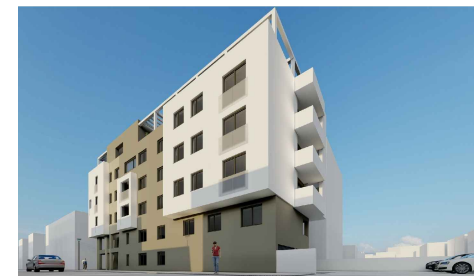

osnova stana br. 07
 II sprat

STAMBENA ZGRADA
 Su+P+2+Pk

Novi Sad, Ul. Teodora Pavlovića 6
 K.P. 2963, K.O. Novi Sad II

II SPRAT		
STAN BR. 07		
br.	prostorija	površina/m ²
1	ULAZ	3,35
2	KUHINJA	3,98
3	KUPATILO	3,85
4	DN. SOBA	21,08
5	LOĐA	3,47
6	SP. SOBA	9,71
UKUPNO		45.44 m²