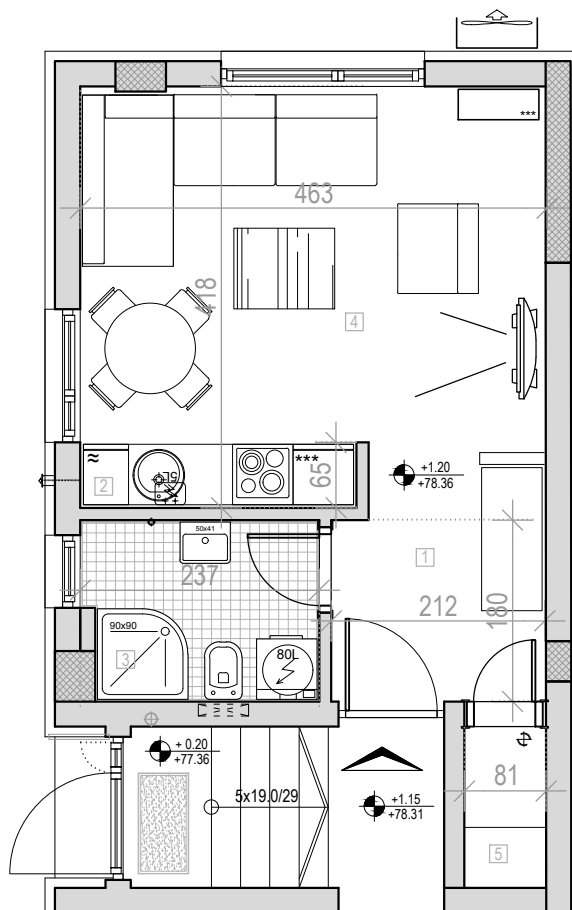

osnova stana br. 01
 prizemlje

STAMBENA ZGRADA
 Po+P+3+Pk

Novi Sad, Ul. Đorđa Rajkovića 24-26
 K.P. 8600 i 8601, K.O. Novi Sad I

PRIZEMLJE		
STAN BR. 01		
br.	prostorija	površina/m ²
1	ULAZ	3,83
2	KUHINJA	1,75
3	KUPATILO	4,13
4	DN. SOBA	17,64
5	OSTAVA	1,41
UKUPNO		28.76 m²

LEGENDA SIMBOLA:

	VENTILATOR
	KANALIZACIONA VERTIKALA
	VENTILACIONI KANAL
	RADIJATOR/SUŠAČ (KUPATILO)
	UNUTRAŠNJA JEDINICA KLIME
	SPOLJNA JEDINICA KLIME