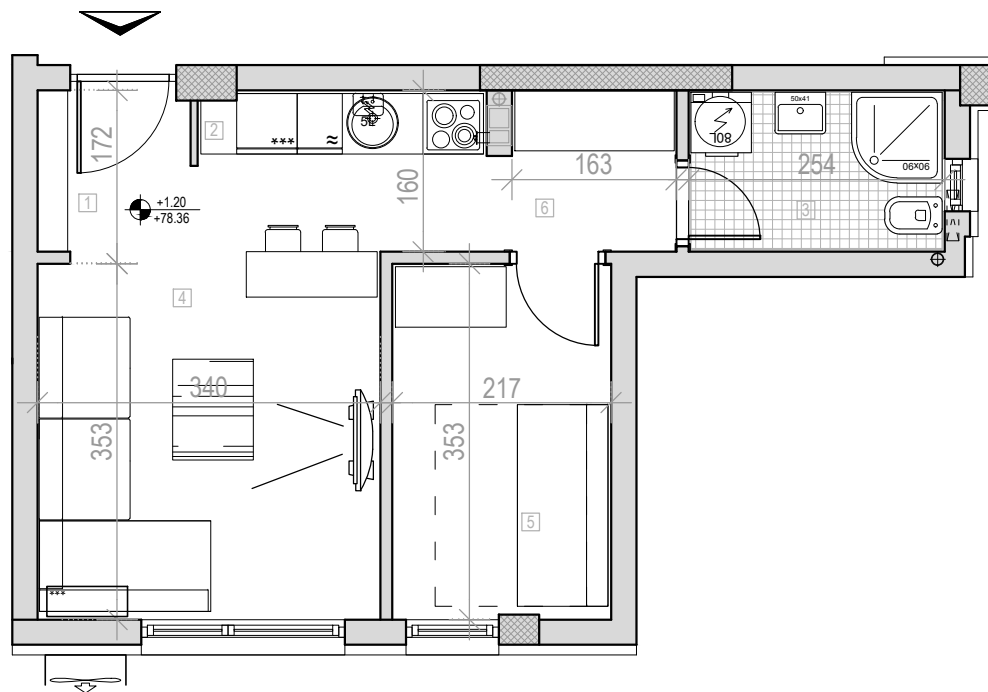

osnova stana br. 03
 prizemlje

STAMBENA ZGRADA
 Po+P+3+Pk

Novi Sad, Ul. Đorđa Rajkovića 24-26
 K.P. 8600 i 8601, K.O. Novi Sad I

PRIZEMLJE STAN BR. 03		
br.	prostorija	površina/m ²
1	ULAZ	2,43
2	KUHINJA	2,16
3	KUPATILO	4,06
4	DN. SOBA	14,98
5	SP. SOBA	7,66
6	DEGAŽMAN	2,98
UKUPNO		34.27 m²

LEGENDA SIMBOLA:

	VENTILATOR
	KANALIZACIONA VERTIKALA
	VENTILACIONI KANAL
	RADIJATOR/SUŠAČ (KUPATILO)
	UNUTRAŠNJA JEDINICA KLIME
	SPOLJNA JEDINICA KLIME