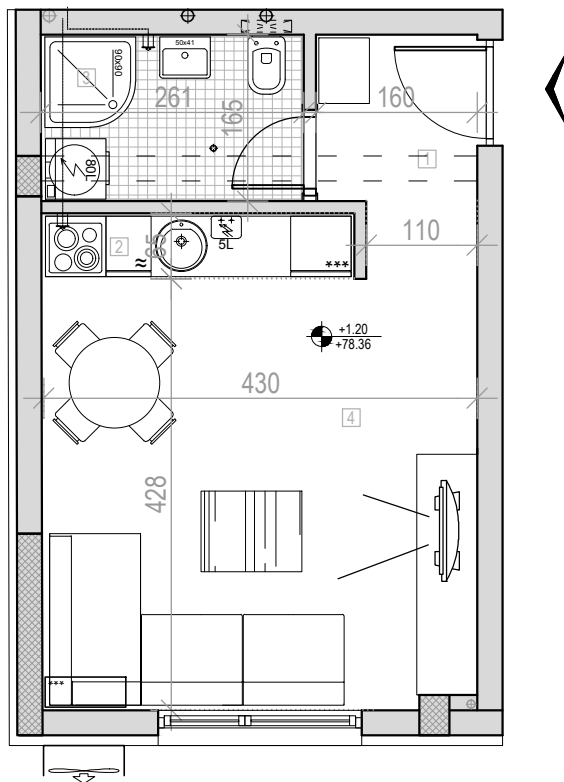

osnova stana br. 04
 prizemlje

STAMBENA ZGRADA
 Po+P+3+Pk

Novi Sad, Ul. Đorđa Rajkovića 24-26
 K.P. 8600 i 8601, K.O. Novi Sad I

PRIZEMLJE		
STAN BR. 04		
br.	prostorija	površina/m ²
1	ULAZ	2,64
2	KUHINJA	1,97
3	KUPATILO	4,27
4	DN. SOBA	19,18
UKUPNO		28.06 m²

LEGENDA SIMBOLA:

	VENTILATOR
	KANALIZACIONA VERTIKALA
	VENTILACIONI KANAL
	RADIJATOR/SUŠAČ (KUPATILO)
	UNUTRAŠNJA JEDINICA KLIME
	SPOLJNA JEDINICA KLIME