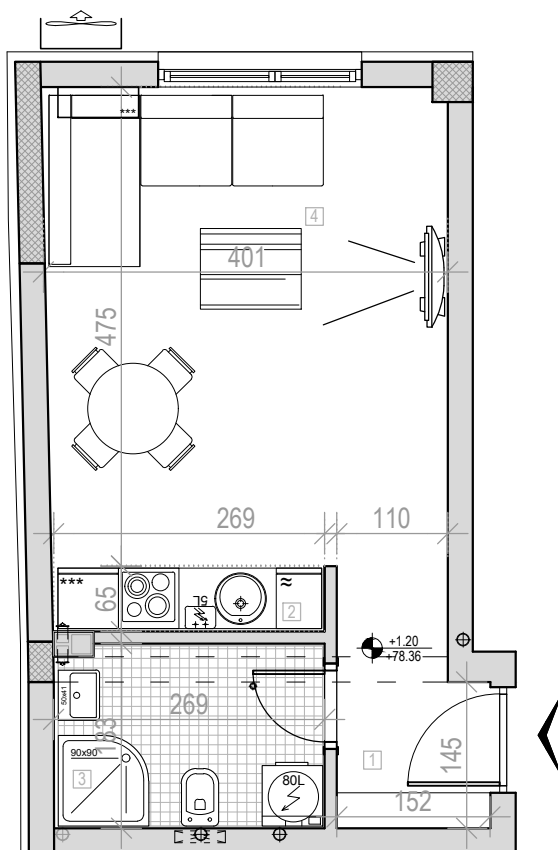

osnova stana br. 05
 prizemlje

STAMBENA ZGRADA
 Po+P+3+Pk

Novi Sad, Ul. Đorđa Rajkovića 24-26
 K.P. 8600 i 8601, K.O. Novi Sad I

PRIZEMLJE		
STAN BR. 05		
br.	prostoriya	površina/m ²
1	ULAZ	3,42
2	KUHINJA	1,71
3	KUPATILO	4,77
4	DN. SOBA	19,06
UKUPNO		28.97 m²

LEGENDA SIMBOLA:

	VENTILATOR
	KANALIZACIONA VERTIKALA
	VENTILACIONI KANAL
	RADIJATOR/SUŠAČ (KUPATILO)
	UNUTRAŠNJA JEDINICA KLIME
	SPOLJNA JEDINICA KLIME