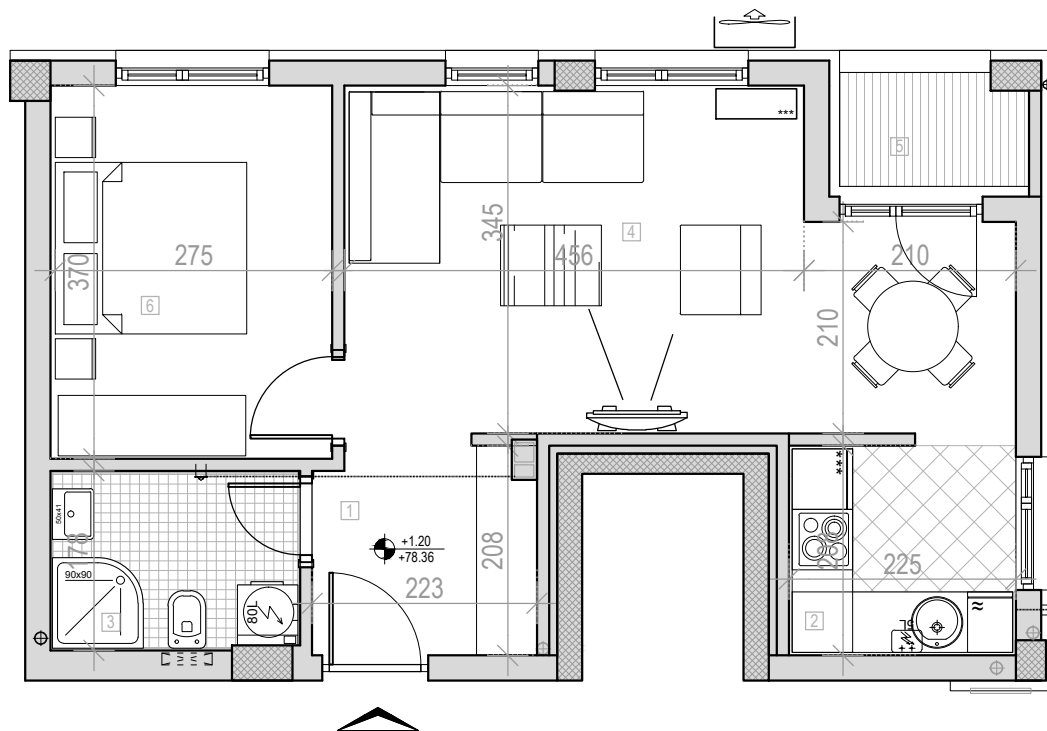

osnova stana br. 06
 prizemlje

STAMBENA ZGRADA
 Po+P+3+Pk

Novi Sad, Ul. Đorđa Rajkovića 24-26
 K.P. 8600 i 8601, K.O. Novi Sad I

PRIZEMLJE		
STAN BR. 06		
br.	prostoriya	površina/m ²
1	ULAZ	4,56
2	KUHINJA	4,68
3	KUPATILO	4,37
4	DN. SOBA	20,47
5	LOĐA	2,06
6	SP. SOBA	10,34
UKUPNO		46.48 m²

LEGENDA SIMBOLA:

	VENTILATOR
	KANALIZACIONA VERTIKALA
	VENTILACIONI KANAL
	RADIJATOR/SUŠAČ (KUPATILO)
	UNUTRAŠNJA JEDINICA KLIME
	SPOLJNA JEDINICA KLIME