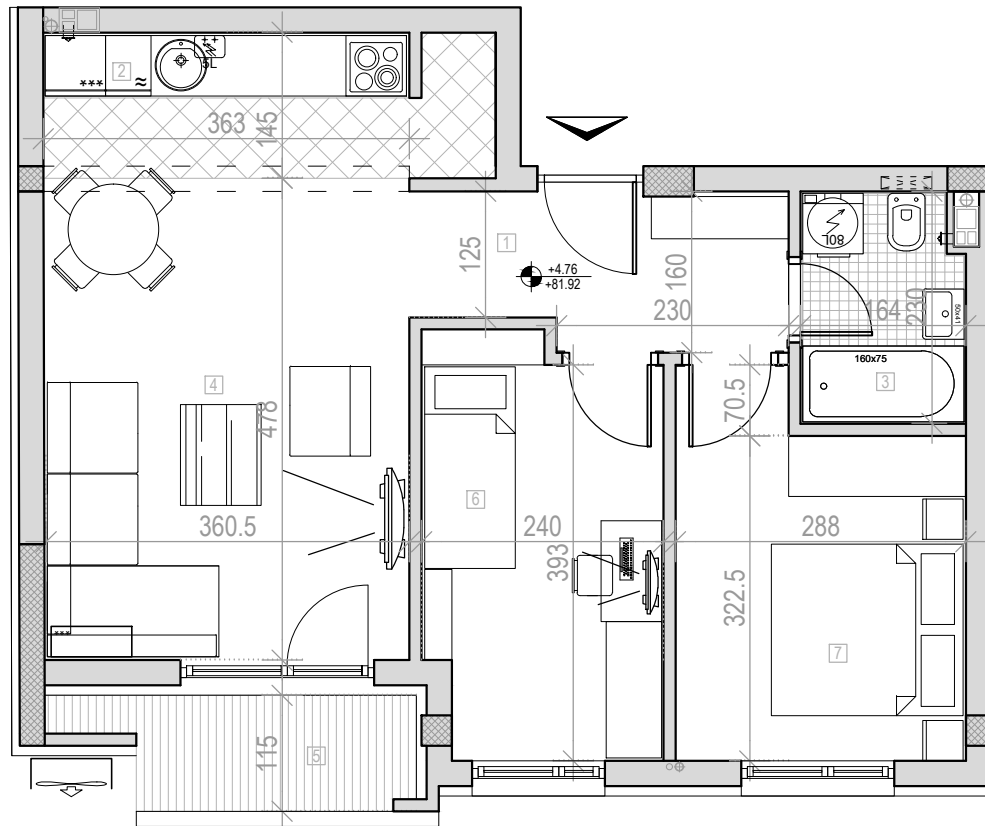

osnova stana br. 07
 I sprat

STAMBENA ZGRADA
 Po+P+3+Pk

Novi Sad, Ul. Đorđa Rajkovića 24-26
 K.P. 8600 i 8601, K.O. Novi Sad I

I SPRAT STAN BR. 07		
br.	prostorija	površina/m ²
1	ULAZ	5,23
2	KUHINJA	6,33
3	KUPATILO	3,66
4	DN. SOBA	17,26
5	LOĐA	3,50
6	SP. SOBA	9,56
7	SP. SOBA	10,09
UKUPNO		55.63 m²

LEGENDA SIMBOLA:

	VENTILATOR
	KANALIZACIONA VERTIKALA
	VENTILACIONI KANAL
	RADIJATOR/SUŠAČ (KUPATILO)
	UNUTRAŠNJA JEDINICA KLIME
	SPOLJNA JEDINICA KLIME