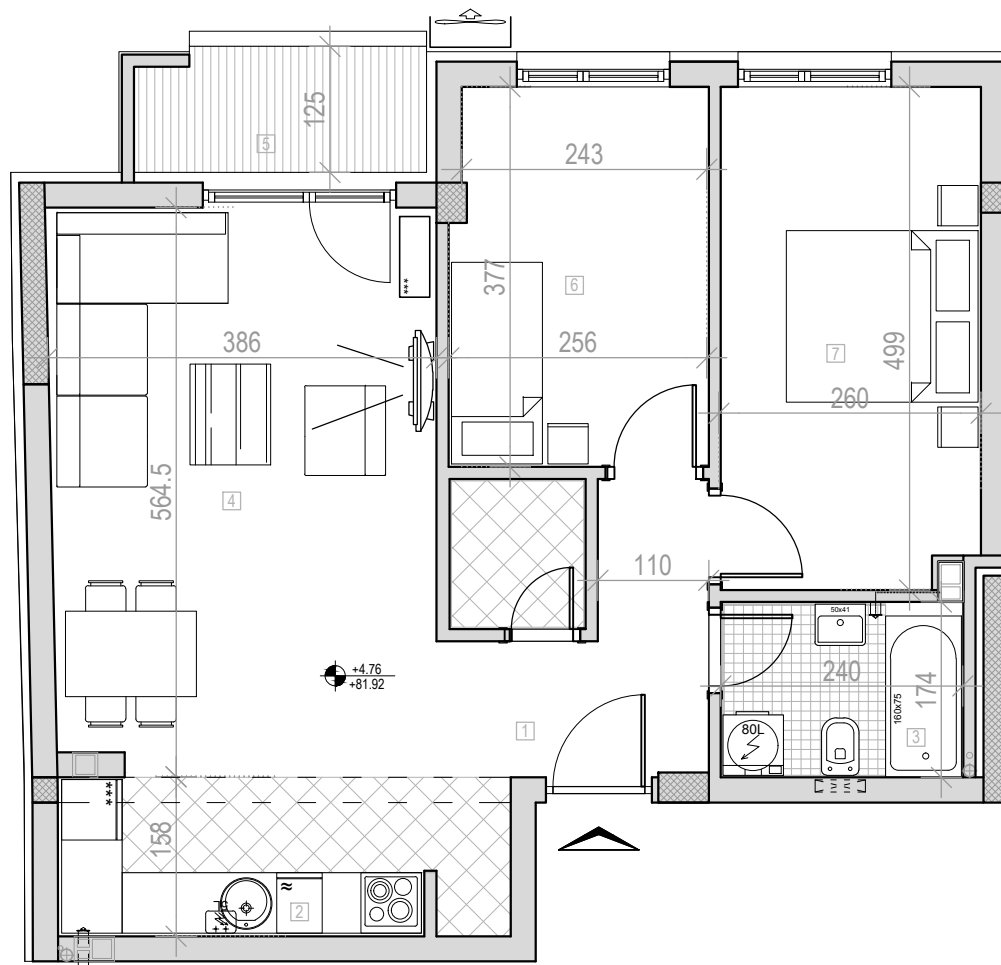

osnova stana br. 08
 I sprat

STAMBENA ZGRADA
 Po+P+3+Pk

Novi Sad, Ul. Đorđa Rajkovića 24-26
 K.P. 8600 i 8601, K.O. Novi Sad I

I SPRAT		
STAN BR. 08		
br.	prostorija	površina/m ²
1	ULAZ	5,40
2	KUHINJA	6,46
3	KUPATILO	4,18
4	DN. SOBA	21,57
5	LOĐA	3,46
6	SP. SOBA	9,55
7	SP. SOBA	12,71
8	OSTAVA	2,01
UKUPNO		65.35 m²

LEGENDA SIMBOLA:

	VENTILATOR
	KANALIZACIONA VERTIKALA
	VENTILACIONI KANAL
	RADIJATOR/SUŠAČ (KUPATILO)
	UNUTRAŠNJA JEDINICA KLIME
	SPOLJNA JEDINICA KLIME