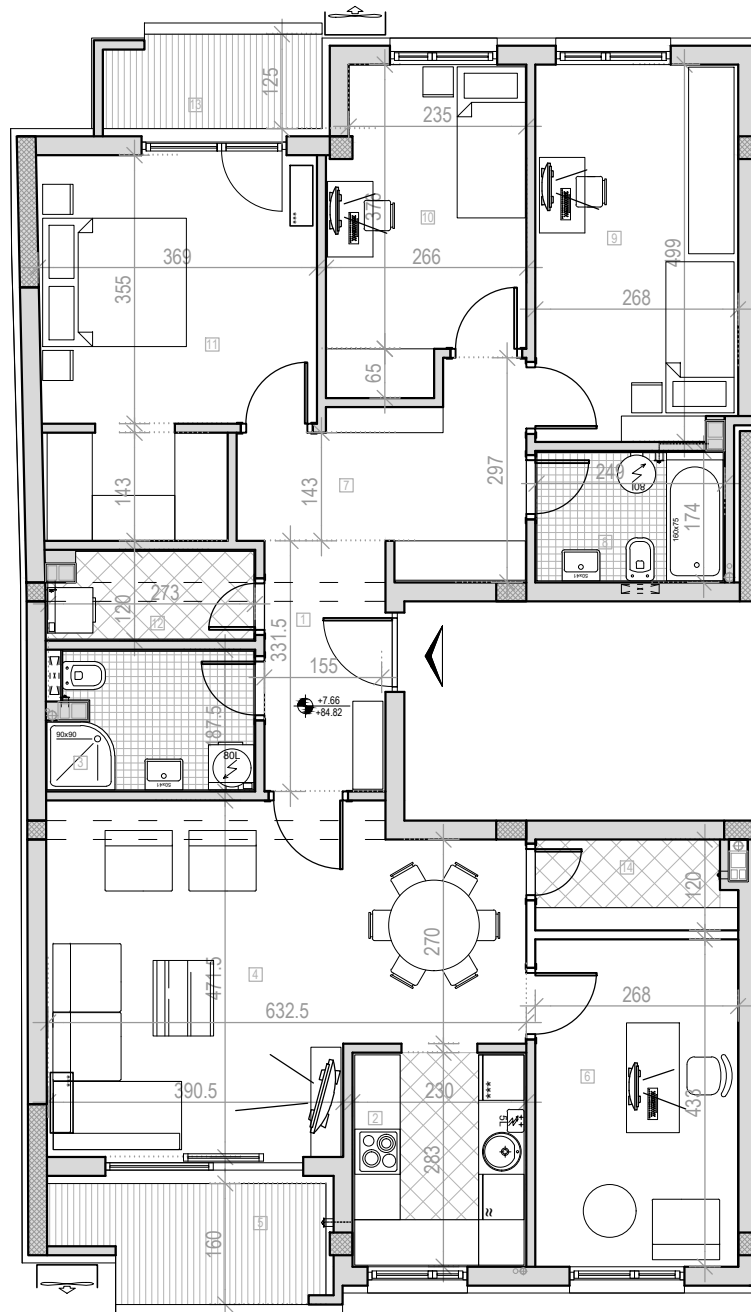

osnova stana br. 13  
 II sprat

STAMBENA ZGRADA  
 Po+P+3+Pk

Novi Sad, Ul. Đorđa Rajkovića 24-26  
 K.P. 8600 i 8601, K.O. Novi Sad I

II SPRAT		
STAN BR. 13		
br.	prostoriya	površina/m <sup>2</sup>
1	ULAZ	5,42
2	KUHINJA	6,51
3	KUPATILO	5,05
4	DN. SOBA	25,33
5	LOĐA	5,31
6	RADNA SOBA	11,60
7	DEGAŽMAN	8,05
8	KUPATILO	4,36
9	SP. SOBA	13,23
10	SP. SOBA	10,50
11	SP. SOBA	16,67
12	VEŠERAJ	3,33
13	LOĐA	3,46
	<b>UKUPNO</b>	<b>121.87 m<sup>2</sup></b>