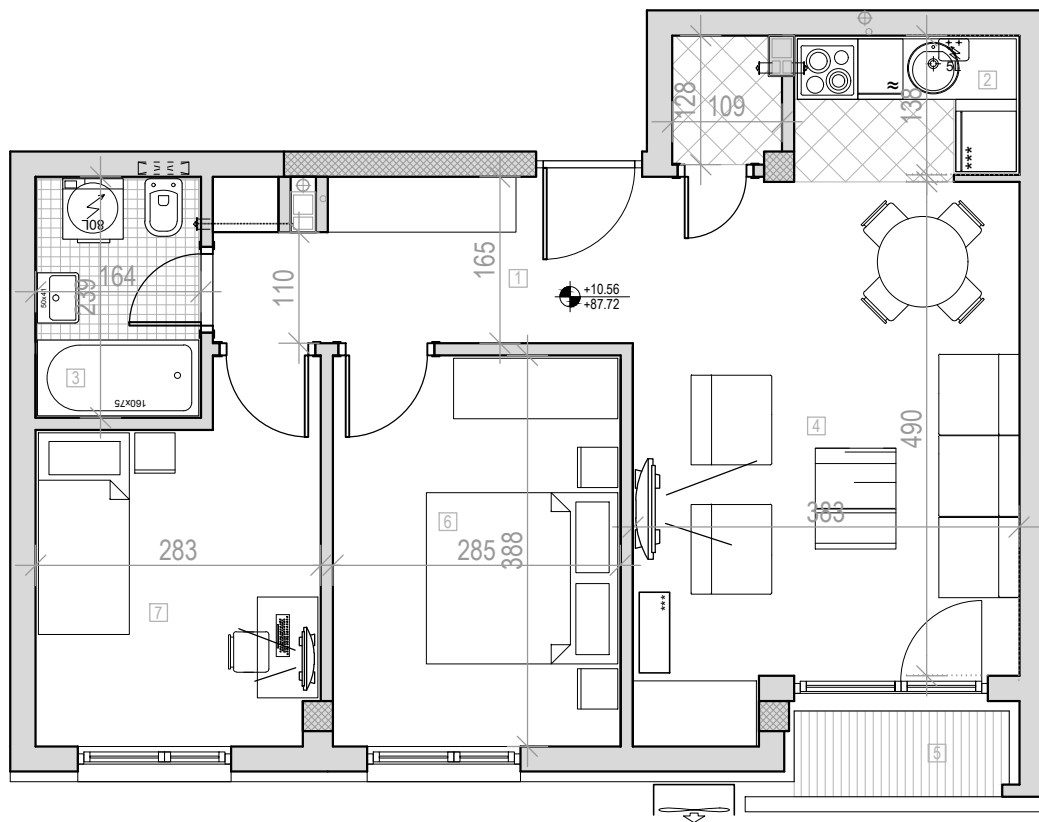

osnova stana br. 22
 III sprat

STAMBENA ZGRADA
 Po+P+3+Pk

Novi Sad, Ul. Đorđa Rajkovića 24-26
 K.P. 8600 i 8601, K.O. Novi Sad I

III SPRAT		
STAN BR. 22		
br.	prostorija	površina/m ²
1	ULAZ	6,29
2	KUHINJA	3,08
3	KUPATILO	3,92
4	DN. SOBA	19,85
5	LOĐA	1,81
6	SP. SOBA	11,07
7	SP. SOBA	9,59
8	OSTAVA	1,37
UKUPNO		57,00 m²

LEGENDA SIMBOLA:

	VENTILATOR
	KANALIZACIONA VERTIKALA
	VENTILACIONI KANAL
	RADIJATOR/SUŠAČ (KUPATILO)
	UNUTRAŠNJA JEDINICA KLIME
	SPOLJNA JEDINICA KLIME