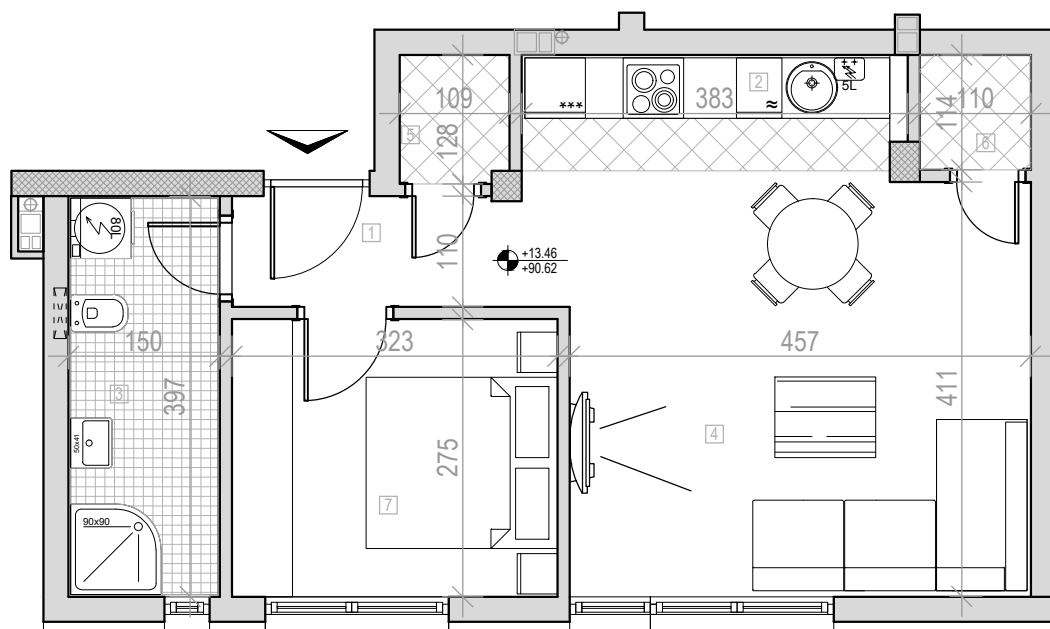

osnova stana br. 27
 potkrovlje

STAMBENA ZGRADA
 Po+P+3+Pk

Novi Sad, Ul. Đorđa Rajkovića 24-26
 K.P. 8600 i 8601, K.O. Novi Sad I

POTKROVLJE STAN BR. 27		
br.	prostoriya	površina/m ²
1	ULAZ	3,67
2	KUHINJA	4,82
3	KUPATILO	5,96
4	DN. SOBA	18,83
5	OSTAVA	1,28
6	OSTAVA	1,23
7	SP. SOBA	8,90
UKUPNO		44.69 m²

LEGENDA SIMBOLA:

	VENTILATOR
	KANALIZACIONA VERTIKALA
	VENTILACIONI KANAL
	RADIATOR/SUŠAČ (KUPATILO)
	UNUTRAŠNJA JEDINICA KLIME
	SPOLJNA JEDINICA KLIME