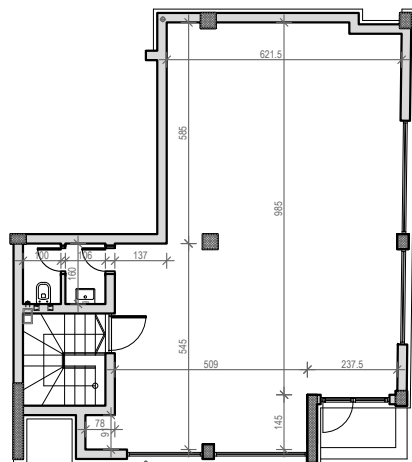

osnova prizemlja - lokal

STAMBENA ZGRADA

Po+P+2+Pk

Novi Sad, Ul. Bele njive 39 i 41
K.P. 8497 i 8498, K.O. Novi Sad I

PRIZEMLJE LOKAL		
br.	prostorija	površina/m ²
1	LOKAL	69,82
2	MAGACIN	61,62
UKUPNO		131.44 m²

osnova podruma - magacin

LEGENDA SIMBOLA:

	VENTILATOR
	KANALIZACIONA VERTIKALA
	VENTILACIONI KANAL
	RADIJATOR/SUŠAČ (KUPATILO)
	UNUTRAŠNJA JEDINICA KLIME
	SPOLJNA JEDINICA KLIME