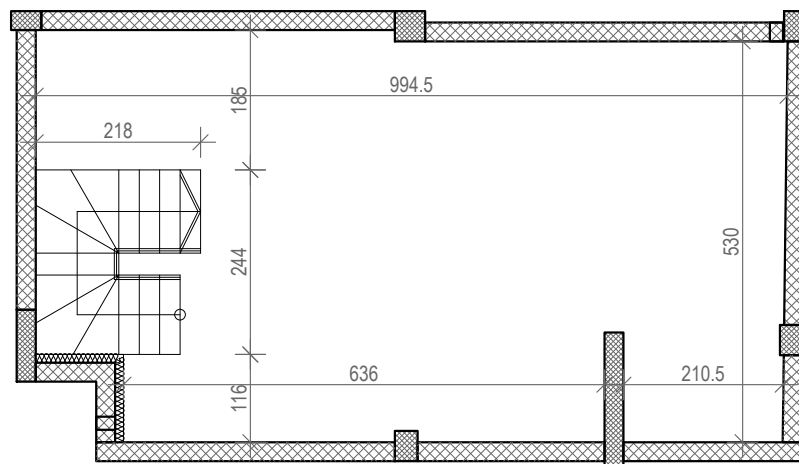

osnova prizemlja - lokal

STAMBENA ZGRADA

Po+P+2+Pk

Novi Sad, Ul. Bele njive 39 i 41
K.P. 8497 i 8498, K.O. Novi Sad I

PRIZEMLJE LOKAL		
br.	prostorija	površina/m ²
1	LOKAL	69,82
2	MAGACIN	61,62
UKUPNO		131.44 m²

osnova podruma - magacin

LEGENDA SIMBOLA:

	VENTILATOR
	KANALIZACIONA VERTIKALA
	VENTILACIONI KANAL
	RADIJATOR/SUŠAČ (KUPATILO)
	UNUTRAŠNJA JEDINICA KLIME
	SPOLJNA JEDINICA KLIME