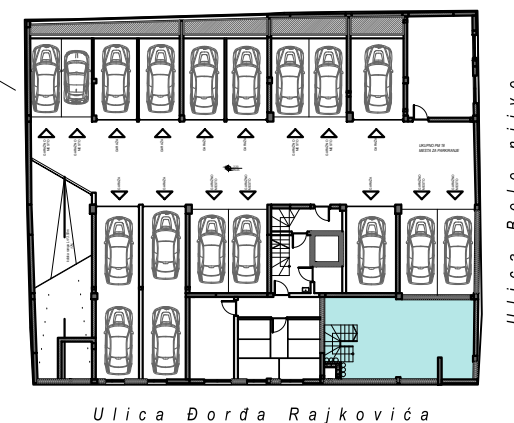

osnova prizemlja - lokal

STAMBENA ZGRADA

Po+P+2+Pk

Novi Sad, Ul. Bele njive 39 i 41
K.P. 8497 i 8498, K.O. Novi Sad I

PRIZEMLJE LOKAL		
br.	prostorija	površina/m ²
1	LOKAL	69,82
2	MAGACIN	61,62
UKUPNO		131.44 m²

osnova podruma - magacin

LEGENDA SIMBOLA:

	VENTILATOR
	KANALIZACIONA VERTIKALA
	VENTILACIONI KANAL
	RADIJATOR/SUŠAČ (KUPATILO)
	UNUTRAŠNJA JEDINICA KLIME
	SPOLJNA JEDINICA KLIME