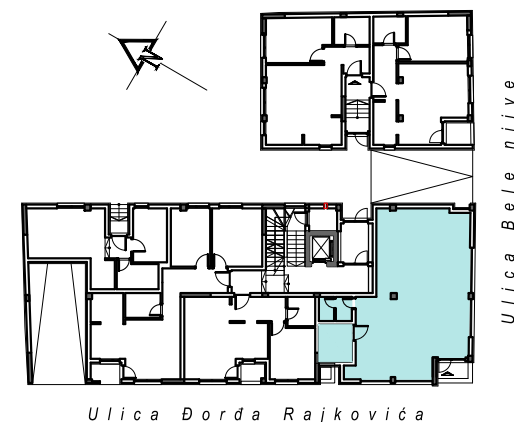

osnova prizemlja - lokal

STAMBENA ZGRADA

Po+P+2+Pk

Novi Sad, Ul. Bele njive 39 i 41
K.P. 8497 i 8498, K.O. Novi Sad I

PRIZEMLJE LOKAL		
br.	prostorija	površina/m ²
1	LOKAL	69,82
2	MAGACIN	61,62
UKUPNO		131.44 m²

osnova podruma - magacin

LEGENDA SIMBOLA:

	VENTILATOR
	KANALIZACIONA VERTIKALA
	VENTILACIONI KANAL
	RADIJATOR/SUŠAČ (KUPATILO)
	UNUTRAŠNJA JEDINICA KLIME
	SPOLJNA JEDINICA KLIME