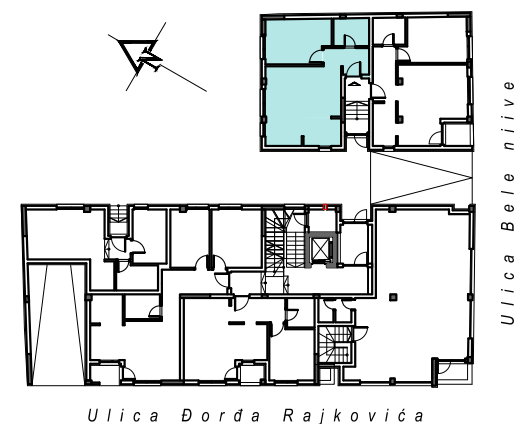

osnova stana br. 01
prizemlje

STAMBENA ZGRADA

Po+P+2+Pk

Novi Sad, Ul. Bele njive 39 i 41
K.P. 8497 i 8498, K.O. Novi Sad I

PRIZEMLJE		
STAN BR. 01		
br.	prostoriya	površina/m ²
1	ULAZ	4,75
2	KUHINJA	4,66
3	KUPATILO	4,33
4	DN. SOBA	21,50
5	SP. SOBA	12,32
UKUPNO		47.56 m²

LEGENDA SIMBOLA:

	VENTILATOR
	KANALIZACIONA VERTIKALA
	VENTILACIONI KANAL
	RADIJATOR/SUŠAČ (KUPATILO)
	UNUTRAŠNJA JEDINICA KLIME
	SPOLJNA JEDINICA KLIME

Ulica Bele njive

Ulica Đorđa Rajkovića