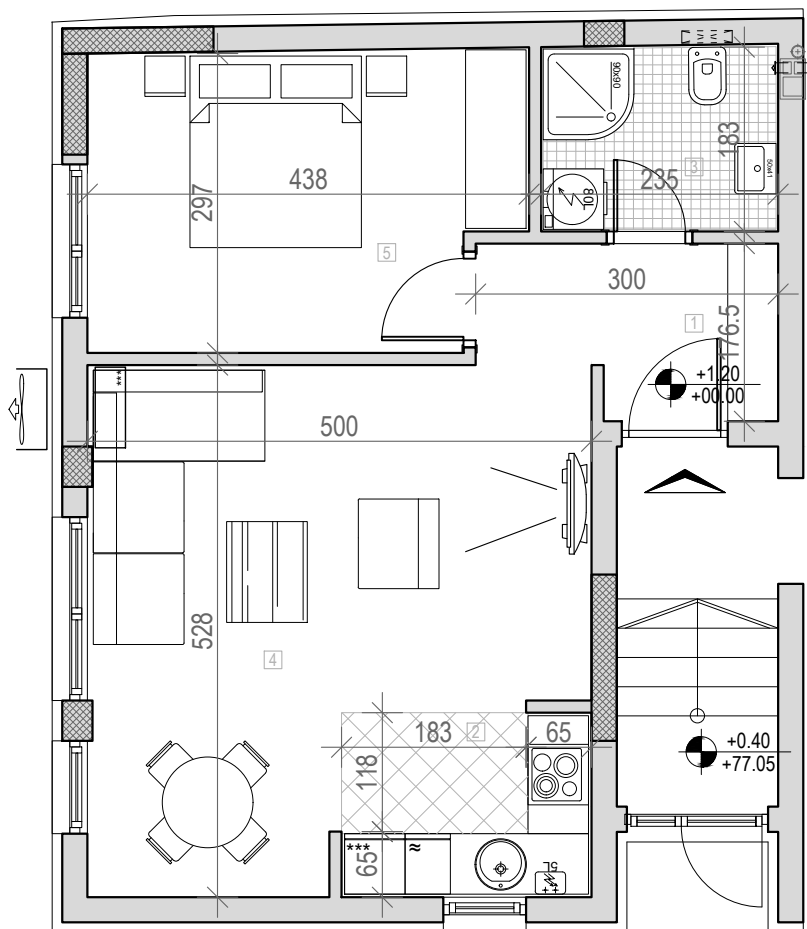

osnova stana br. 01
prizemlje

STAMBENA ZGRADA

Po+P+2+Pk

Novi Sad, Ul. Bele njive 39 i 41
K.P. 8497 i 8498, K.O. Novi Sad I

PRIZEMLJE		
STAN BR. 01		
br.	prostoriya	površina/m ²
1	ULAZ	4,75
2	KUHINJA	4,66
3	KUPATILO	4,33
4	DN. SOBA	21,50
5	SP. SOBA	12,32
UKUPNO		47.56 m²