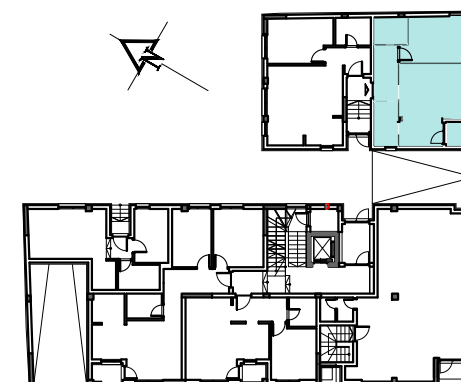

osnova stana br. 02
 prizemlje

STAMBENA ZGRADA

Po+P+2+Pk

Novi Sad, Ul. Bele njive 39 i 41
 K.P. 8497 i 8498, K.O. Novi Sad I

PRIZEMLJE		
STAN BR. 02		
br.	prostoriya	površina/m ²
1	ULAZ	5,55
2	KUHINJA	4,42
3	KUPATILO	3,80
4	DN. SOBA	21,48
5	LOĐA	2,36
6	SP. SOBA	12,55
UKUPNO		50,16m²

LEGENDA SIMBOLA:

	VENTILATOR
	KANALIZACIONA VERTIKALA
	VENTILACIONI KANAL
	RADIJATOR/SUŠAČ (KUPATILO)
	UNUTRAŠNJA JEDINICA KLIME
	SPOLJNA JEDINICA KLIME

Ulica Đorđa Rajkovića

Ulica Bele njive