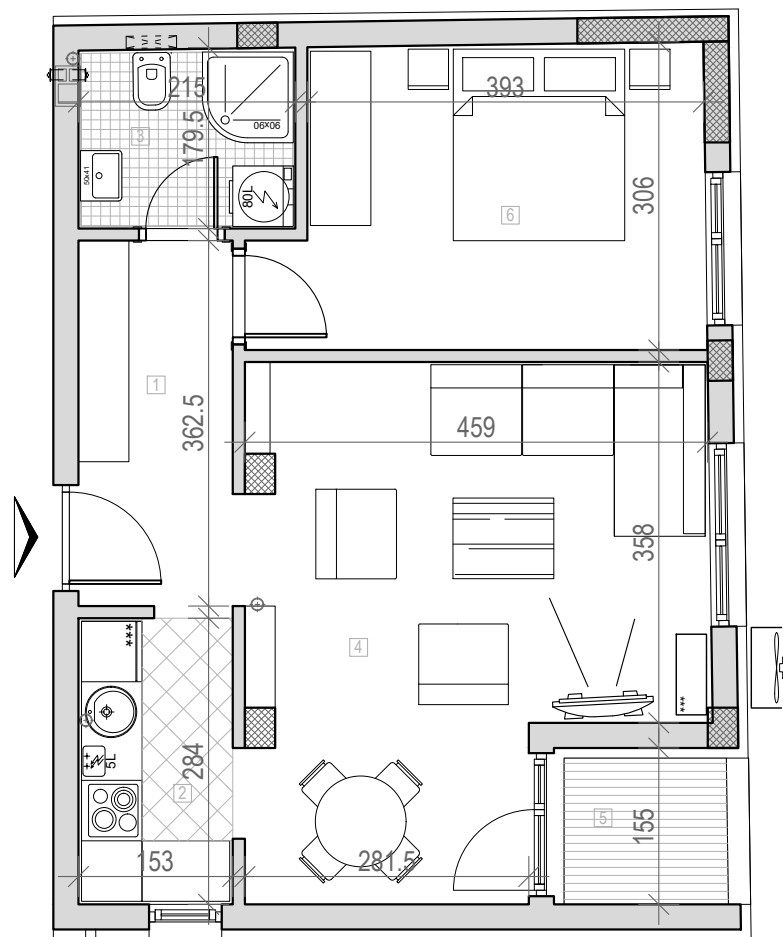

osnova stana br. 02
 prizemlje

STAMBENA ZGRADA

Po+P+2+Pk

Novi Sad, Ul. Bele njive 39 i 41
 K.P. 8497 i 8498, K.O. Novi Sad I

PRIZEMLJE		
STAN BR. 02		
br.	prostoriya	površina/m ²
1	ULAZ	5,55
2	KUHINJA	4,42
3	KUPATILO	3,80
4	DN. SOBA	21,48
5	LOĐA	2,36
6	SP. SOBA	12,55
UKUPNO		50,16m²