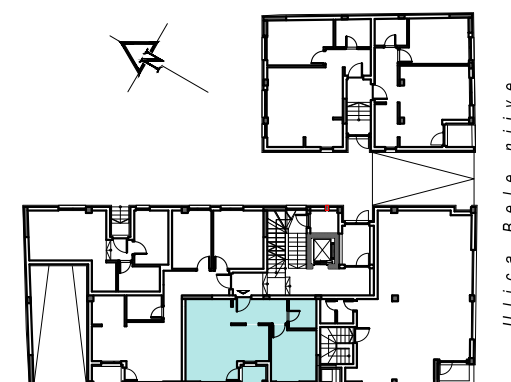

osnova stana br. 03
 prizemlje

STAMBENA ZGRADA

Po+P+2+Pk

Novi Sad, Ul. Bele njive 39 i 41
 K.P. 8497 i 8498, K.O. Novi Sad I

PRIZEMLJE		
STAN BR. 03		
br.	prostorija	površina/m ²
1	ULAZ	5,75
2	KUHINJA	5,01
3	KUPATILO	3,53
4	DN. SOBA	17,97
5	LOĐA	1,75
6	SP. SOBA	10,53
	UKUPNO	44,54m²

LEGENDA SIMBOLA:

	VENTILATOR
	KANALIZACIONA VERTIKALA
	VENTILACIONI KANAL
	RADIATOR/SUŠAČ (KUPATILO)
	UNUTRAŠNJA JEDINICA KLIME
	SPOLJNA JEDINICA KLIME

Ulica Đorđa Rajkovića

Ulica Bele njive