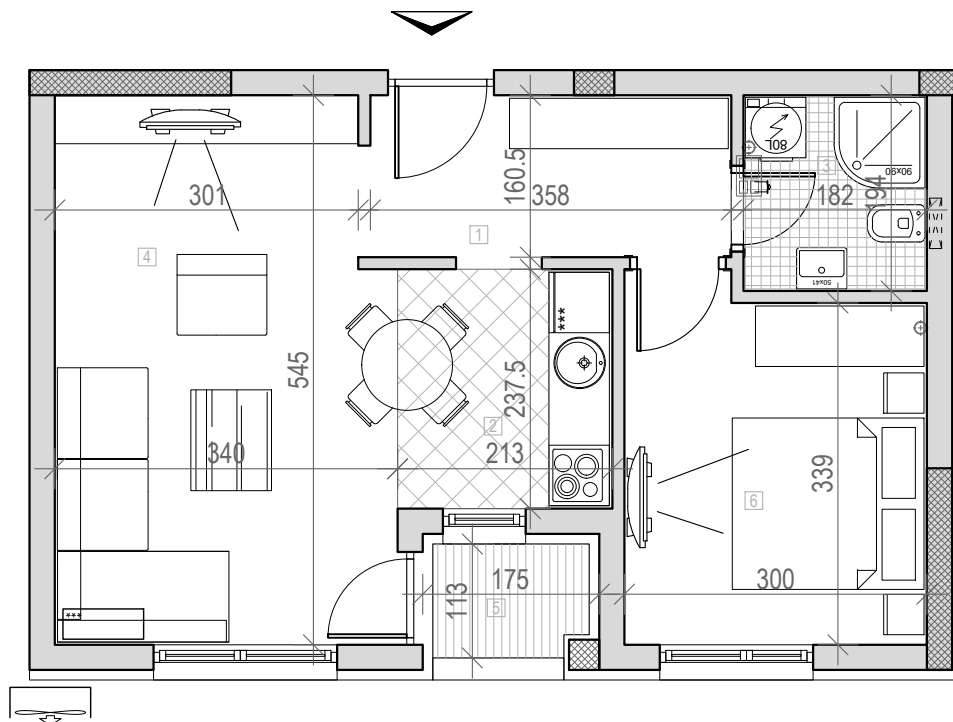

osnova stana br. 03
 prizemlje

STAMBENA ZGRADA

Po+P+2+Pk

Novi Sad, Ul. Bele njive 39 i 41
 K.P. 8497 i 8498, K.O. Novi Sad I

PRIZEMLJE		
STAN BR. 03		
br.	prostorija	površina/m ²
1	ULAZ	5,75
2	KUHINJA	5,01
3	KUPATILO	3,53
4	DN. SOBA	17,97
5	LOĐA	1,75
6	SP. SOBA	10,53
	UKUPNO	44,54m²