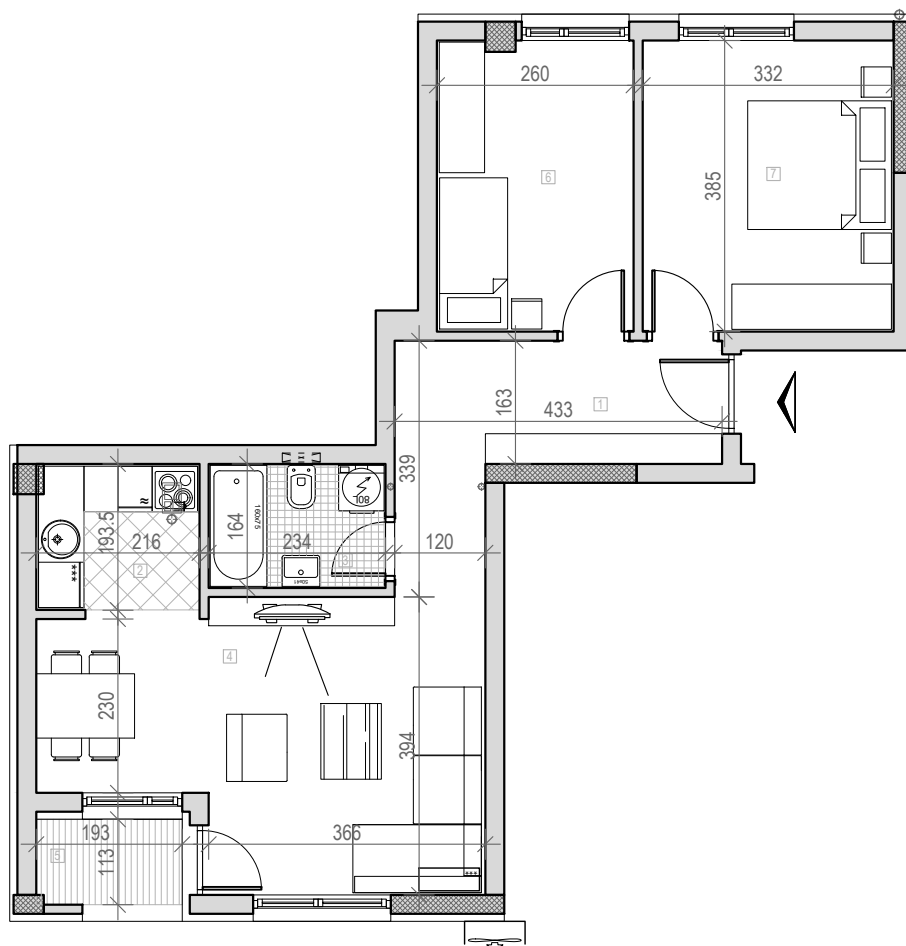

osnova stana br. 04
 prizemlje

STAMBENA ZGRADA

Po+P+2+Pk

Novi Sad, Ul. Bele njive 39 i 41

K.P. 8497 i 8498, K.O. Novi Sad I

PRIZEMLJE		
STAN BR. 04		
br.	prostorija	površina/m ²
1	ULAZ	9,13
2	KUHINJA	4,17
3	KUPATILO	3,83
4	DN. SOBA	19,66
5	LOĐA	2,18
6	SP. SOBA	10,01
7	SP. SOBA	12,78
UKUPNO		61.76m²

LEGENDA SIMBOLA:

	VENTILATOR
	KANALIZACIONA VERTIKALA
	VENTILACIONI KANAL
	RADIJATOR/SUŠAČ (KUPATILO)
	UNUTRAŠNJA JEDINICA KLIME
	SPOLJNA JEDINICA KLIME

Ulica Đorđa Rajkovića

Ulica Bele njive