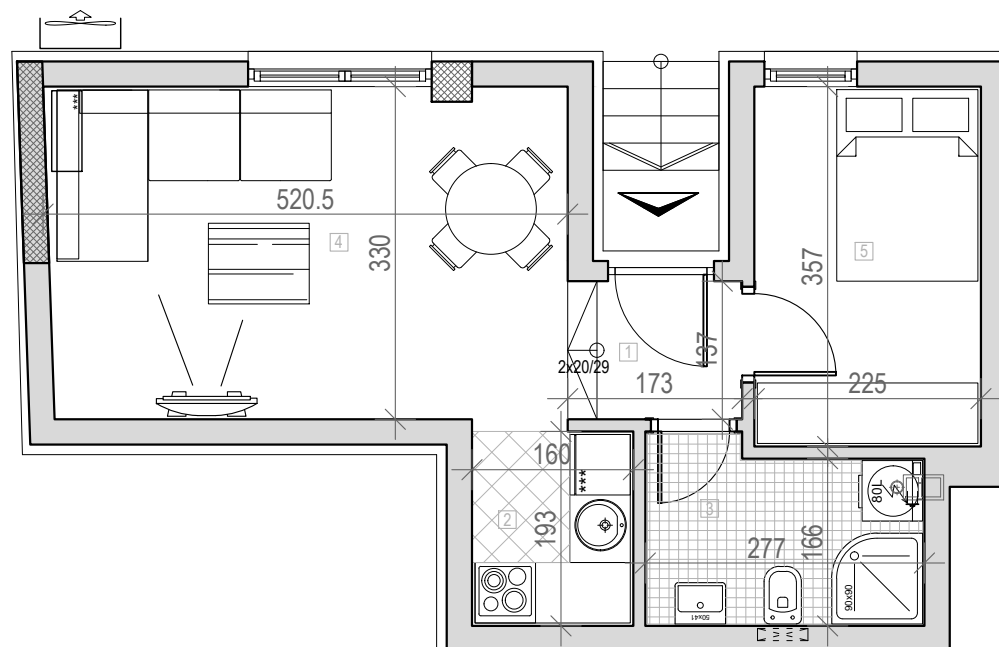

osnova stana br. 05  
 prizemlje

STAMBENA ZGRADA

Po+P+2+Pk

Novi Sad, Ul. Bele njive 39 i 41  
 K.P. 8497 i 8498, K.O. Novi Sad I

PRIZEMLJE		
STAN BR. 05		
br.	prostorija	površina/m <sup>2</sup>
1	ULAZ	2,34
2	KUHINJA	3,09
3	KUPATILO	4,85
4	DN. SOBA	16,86
5	SP. SOBA	8,03
<b>UKUPNO</b>		<b>35.17m<sup>2</sup></b>