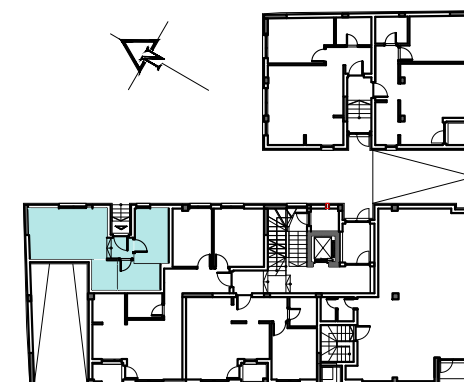

osnova stana br. 05  
 prizemlje

STAMBENA ZGRADA

Po+P+2+Pk

Novi Sad, Ul. Bele njive 39 i 41  
 K.P. 8497 i 8498, K.O. Novi Sad I

PRIZEMLJE		
STAN BR. 05		
br.	prostorija	površina/m <sup>2</sup>
1	ULAZ	2,34
2	KUHINJA	3,09
3	KUPATILO	4,85
4	DN. SOBA	16,86
5	SP. SOBA	8,03
<b>UKUPNO</b>		<b>35.17m<sup>2</sup></b>

**LEGENDA SIMBOLA:**

	VENTILATOR
	KANALIZACIONA VERTIKALA
	VENTILACIONI KANAL
	RADIJATOR/SUŠAČ (KUPATILO)
	UNUTRAŠNJA JEDINICA KLIME
	SPOLJNA JEDINICA KLIME

Ulica Đorđa Rajkovića

Ulica Bele njive