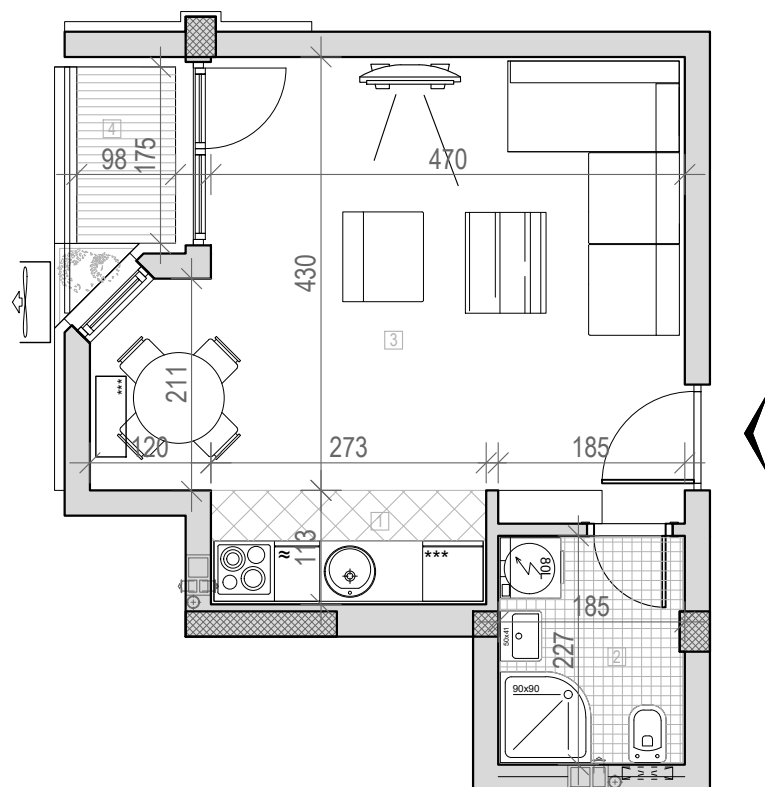

osnova stana br. 06  
I sprat

STAMBENA ZGRADA

Po+P+2+Pk

Novi Sad, Ul. Bele njive 39 i 41  
K.P. 8497 i 8498, K.O. Novi Sad I

I SPRAT		
STAN BR. 06		
br.	prostorija	površina/m <sup>2</sup>
1	KUHINJA	3,25
2	KUPATILO	4,29
3	DN. SOBA	23,14
4	LODA	1,72
<b>UKUPNO</b>		<b>32,40 m<sup>2</sup></b>

**LEGENDA SIMBOLA:**

	VENTILATOR
	KANALIZACIONA VERTIKALA
	VENTILACIONI KANAL
	RADIJATOR/SUŠAČ (KUPATILO)
	UNUTRAŠNJA JEDINICA KLIME
	SPOLJNA JEDINICA KLIME