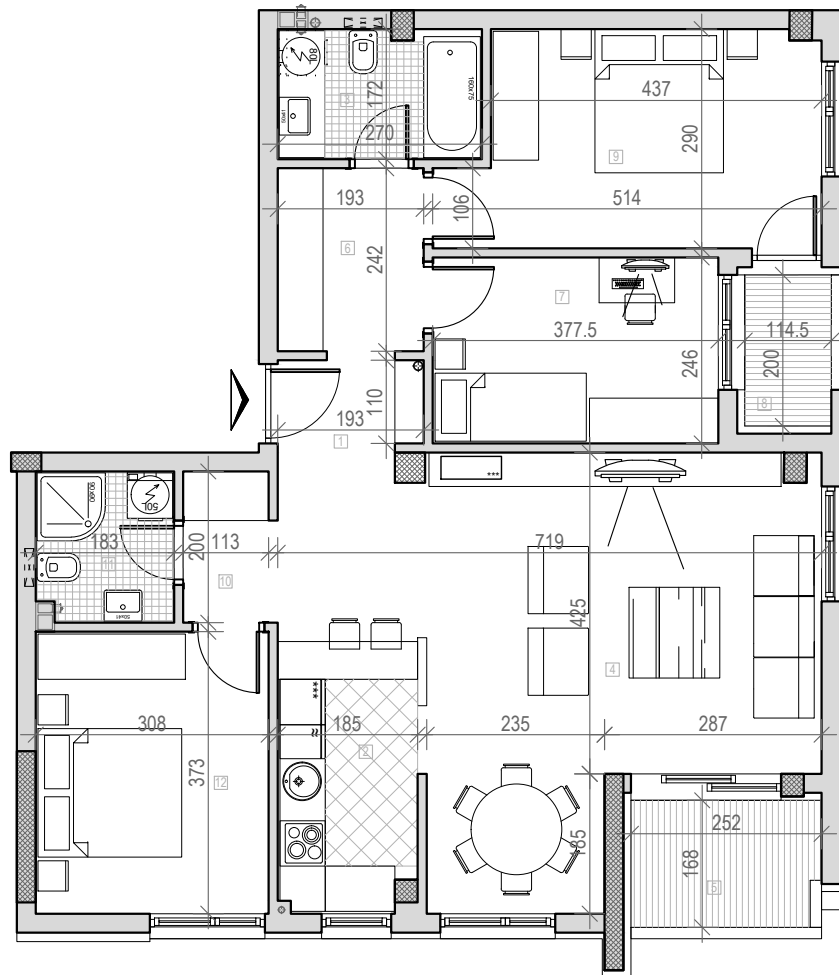

osnova stana br. 09
 I sprat

STAMBENA ZGRADA

Po+P+2+Pk

Novi Sad, Ul. Bele njive 39 i 41

K.P. 8497 i 8498, K.O. Novi Sad I

I SPRAT		
STAN BR. 09		
br.	prostorija	površina/m ²
1	ULAZ	2,51
2	KUHINJA	6,38
3	KUPATILO	4,64
4	DN. SOBA	31,75
5	LOĐA	4,23
6	DEGAŽMAN	4,67
7	SP. SOBA	9,29
8	LOĐA	2,30
9	SP. SOBA	13,49
10	DEGAŽMAN	2,44
11	KUPATILO	3,66
12	SP. SOBA	11,49
UKUPNO		96.85m²