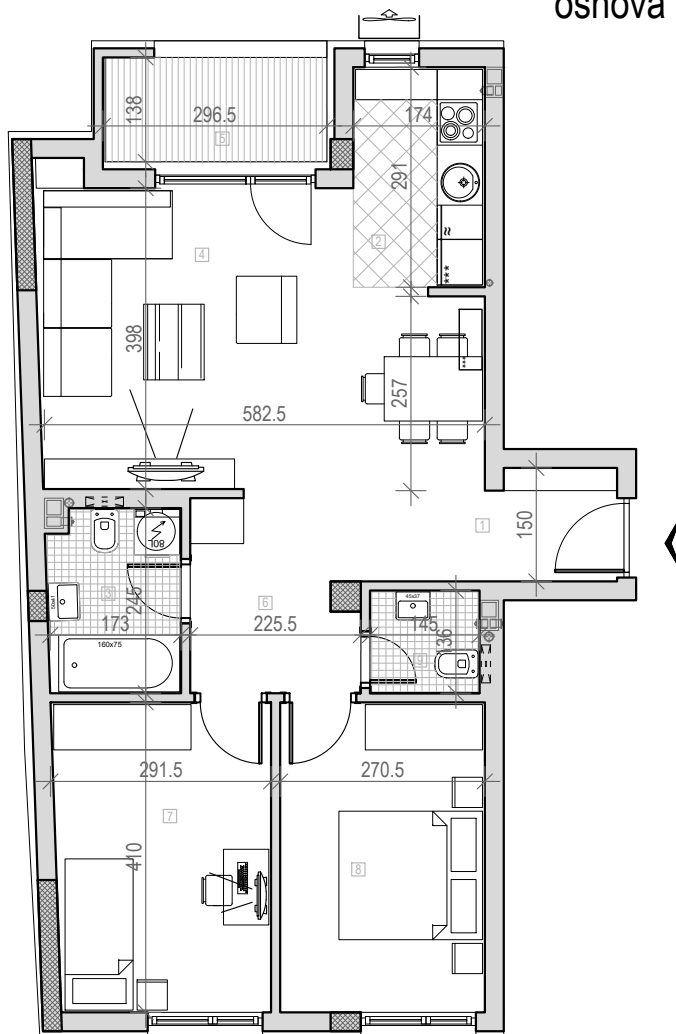

osnova stana br. 11  
 I sprat

STAMBENA ZGRADA

Po+P+2+Pk

Novi Sad, Ul. Bele njive 39 i 41  
 K.P. 8497 i 8498, K.O. Novi Sad I

I SPRAT		
STAN BR. 11		
br.	prostorija	površina/m <sup>2</sup>
1	ULAZ	4,90
2	KUHINJA	5,06
3	KUPATILO	4,24
4	DN. SOBA	21,28
5	LOĐA	4,05
6	DEGAŽMAN	5,48
7	SP. SOBA	11,67
8	SP. SOBA	11,09
9	WC	1,98
<b>UKUPNO</b>		<b>69.75m<sup>2</sup></b>

**LEGENDA SIMBOLA:**

	VENTILATOR
	KANALIZACIONA VERTIKALA
	VENTILACIONI KANAL
	RADIATOR/SUŠAČ (KUPATILO)
	UNUTRAŠNJA JEDINICA KLIME
	SPOLJNA JEDINICA KLIME