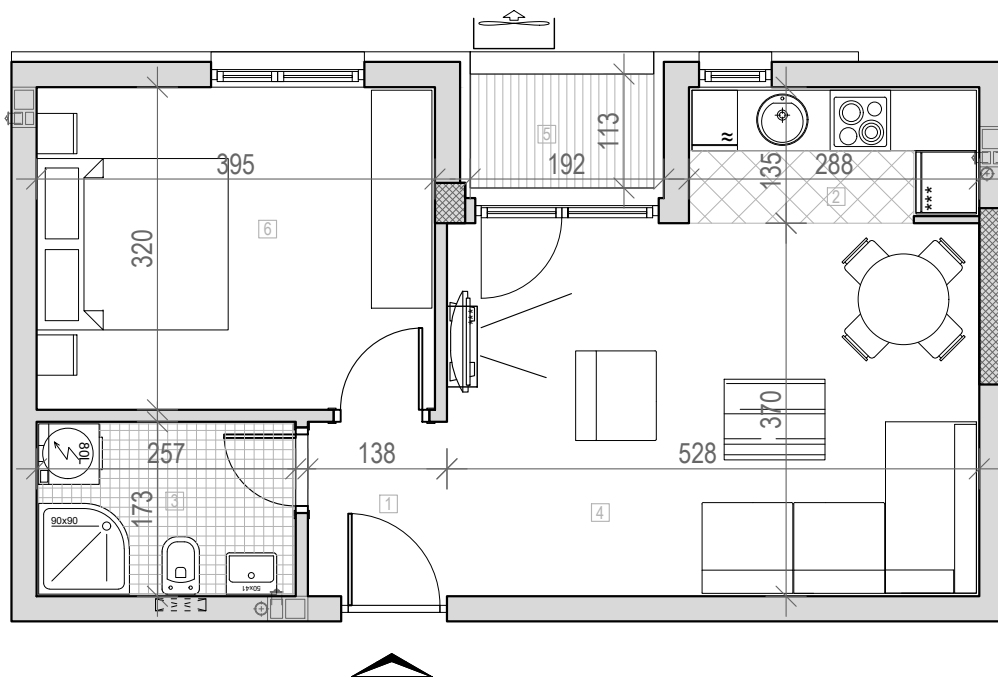

osnova stana br. 12
 I sprat

STAMBENA ZGRADA

Po+P+2+Pk

Novi Sad, Ul. Bele njive 39 i 41

K.P. 8497 i 8498, K.O. Novi Sad I

I SPRAT		
STAN BR. 12		
br.	prostorija	površina/m ²
1	ULAZ	2,37
2	KUHINJA	3,86
3	KUPATILO	4,45
4	DN. SOBA	19,54
5	LOĐA	2,17
6	SP. SOBA	12,64
UKUPNO		45,03m²

LEGENDA SIMBOLA:

-  VENTILATOR
-  KANALIZACIONA VERTIKALA
-  VENTILACIONI KANAL
-  RADIATOR/SUŠAČ (KUPATILO)
-  UNUTRAŠNJA JEDINICA KLIME
-  SPOLJNA JEDINICA KLIME