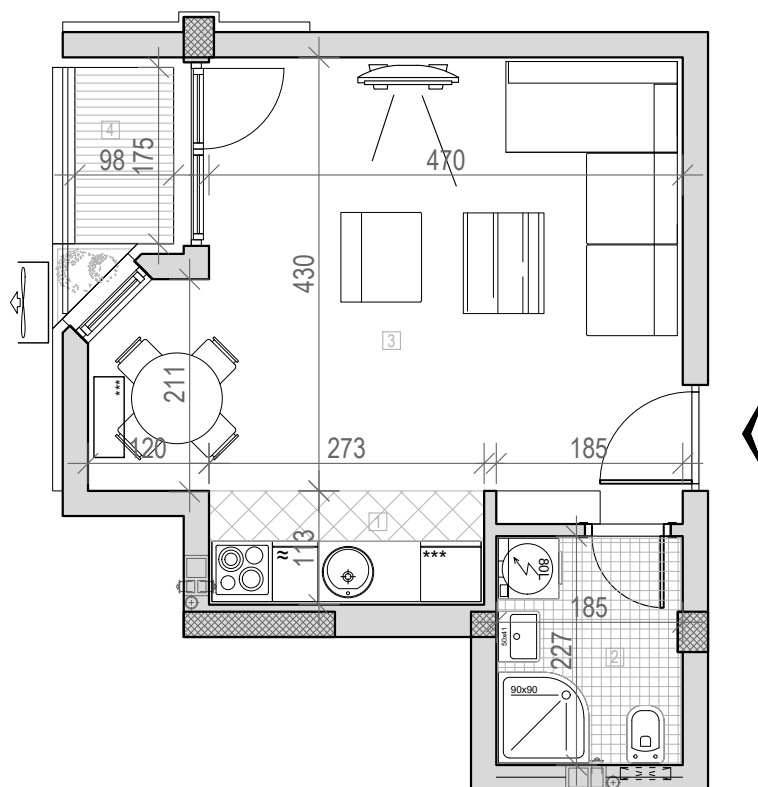

osnova stana br. 13
 II sprat

STAMBENA ZGRADA

Po+P+2+Pk

Novi Sad, Ul. Bele njive 39 i 41

K.P. 8497 i 8498, K.O. Novi Sad I

II SPRAT		
STAN BR. 13		
br.	prostorija	površina/m ²
1	KUHINJA	3,25
2	KUPATILO	4,29
3	DN. SOBA	23,14
4	LOĐA	1,72
UKUPNO		32.40 m²

LEGENDA SIMBOLA:

	VENTILATOR
	KANALIZACIONA VERTIKALA
	VENTILACIONI KANAL
	RADIATOR/SUŠAČ (KUPATILO)
	UNUTRAŠNJA JEDINICA KLIME
	SPOLJNA JEDINICA KLIME