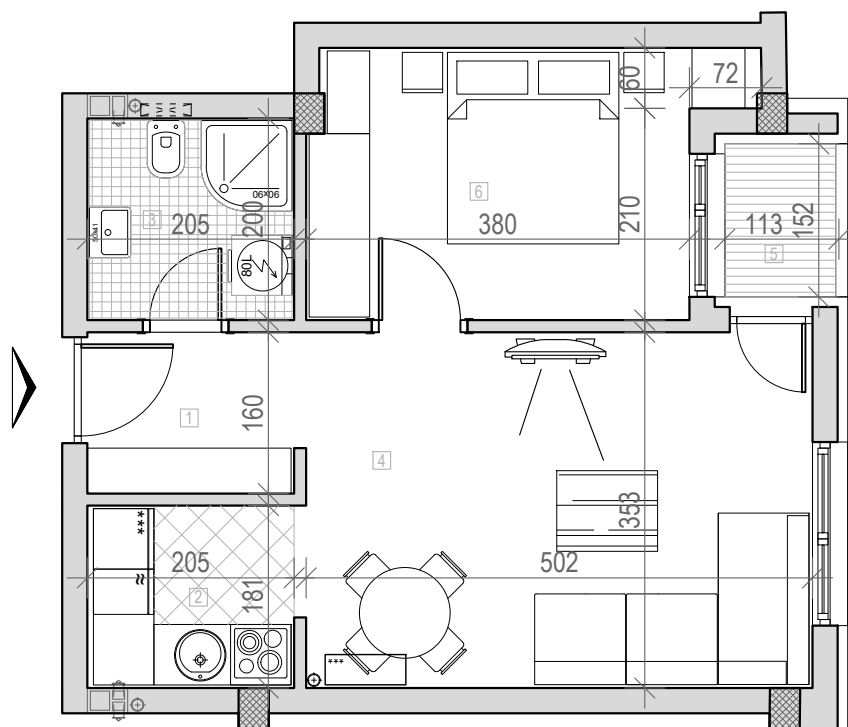

osnova stana br. 15
 II sprat

STAMBENA ZGRADA

Po+P+2+Pk

Novi Sad, Ul. Bele njive 39 i 41

K.P. 8497 i 8498, K.O. Novi Sad I

II SPRAT
 STAN BR. 15

br.	prostorija	površina/m ²
1	ULAZ	3,44
2	KUHINJA	3,86
3	KUPATILO	4,10
4	DN. SOBA	17,73
5	LOĐA	1,67
6	SP. SOBA	10,58
UKUPNO		41,38m²