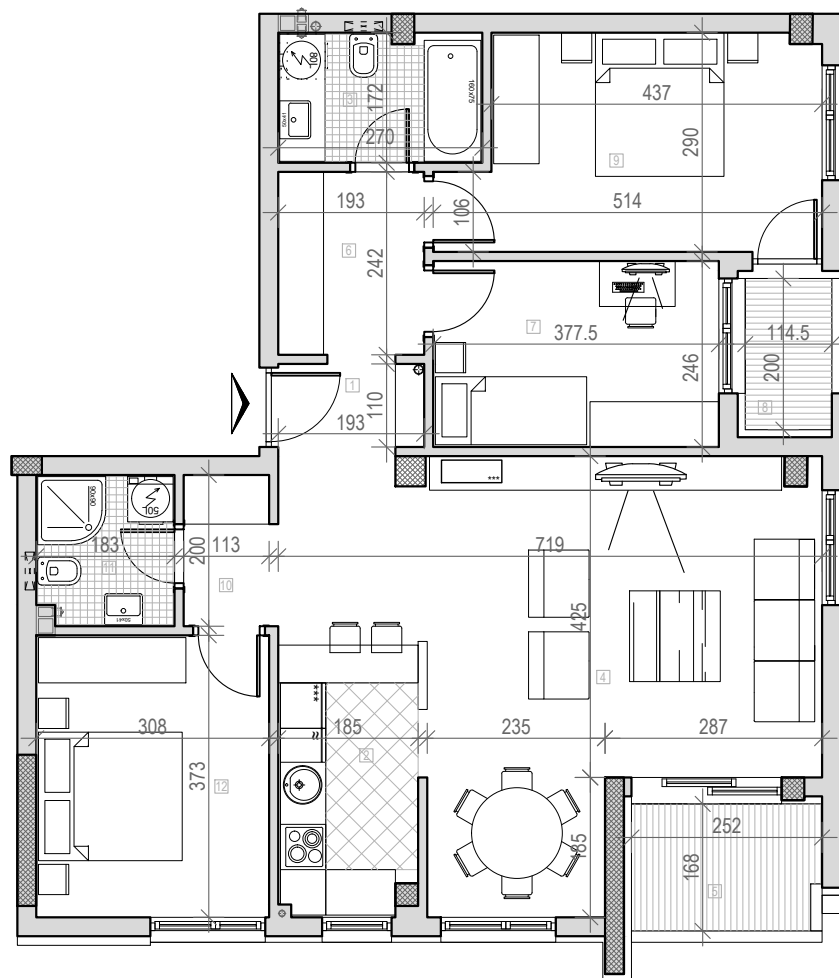

osnova stana br. 16
 II sprat

STAMBENA ZGRADA

Po+P+2+Pk

Novi Sad, Ul. Bele njive 39 i 41

K.P. 8497 i 8498, K.O. Novi Sad I

II SPRAT		
STAN BR. 16		
br.	prostoriya	površina/m ²
1	ULAZ	2,51
2	KUHINJA	6,38
3	KUPATILO	4,64
4	DN. SOBA	31,75
5	LOBA	4,23
6	DEGAŽMAN	4,67
7	SP. SOBA	9,29
8	LOBA	2,30
9	SP. SOBA	13,49
10	DEGAŽMAN	2,44
11	KUPATILO	3,66
12	SP. SOBA	11,49
UKUPNO		96.85m²