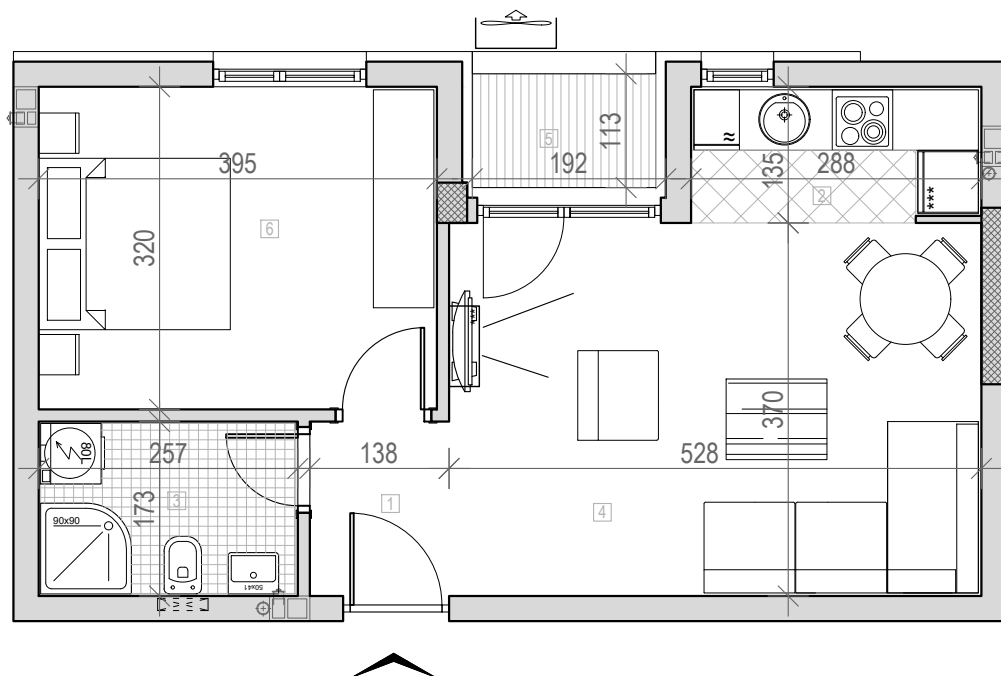

osnova stana br. 19
 II sprat

STAMBENA ZGRADA

Po+P+2+Pk

Novi Sad, Ul. Bele njive 39 i 41

K.P. 8497 i 8498, K.O. Novi Sad I

II SPRAT		
STAN BR. 19		
br.	prostorija	površina/m ²
1	ULAZ	2,37
2	KUHINJA	3,86
3	KUPATILO	4,45
4	DN. SOBA	19,54
5	LOĐA	2,17
6	SP. SOBA	12,64
UKUPNO		45.03m²

LEGENDA SIMBOLA:

- VENTILATOR
- KANALIZACIONA VERTIKALA
- VENTILACIONI KANAL
- RADIATOR/SUŠAČ (KUPATILO)
- UNUTRAŠNJA JEDINICA KLIME
- SPOLJNA JEDINICA KLIME