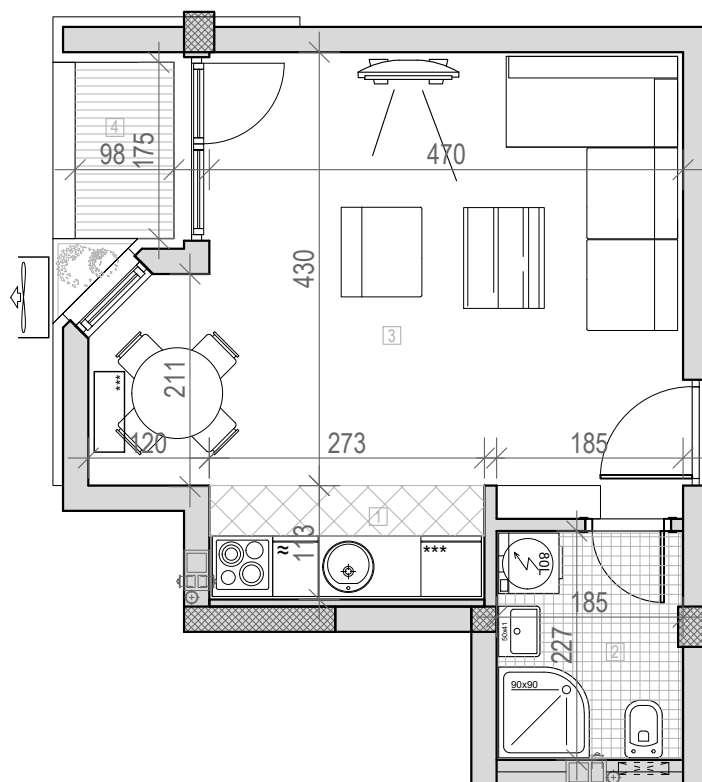

osnova stana br. 20  
 potkrovlje

STAMBENA ZGRADA

Po+P+2+Pk

Novi Sad, Ul. Bele njive 39 i 41

K.P. 8497 i 8498, K.O. Novi Sad I

POTKROVLJE STAN BR. 20		
br.	prostoriya	površina/m <sup>2</sup>
1	KUHINJA	3,25
2	KUPATILO	4,29
3	DN. SOBA	23,14
4	LOĐA	1,72
<b>UKUPNO</b>		<b>32.40 m<sup>2</sup></b>

**LEGENDA SIMBOLA:**

	VENTILATOR
	KANALIZACIONA VERTIKALA
	VENTILACIONI KANAL
	RADIATOR/SUŠAČ (KUPATILO)
	UNUTRAŠNJA JEDINICA KLIME
	SPOLJNA JEDINICA KLIME