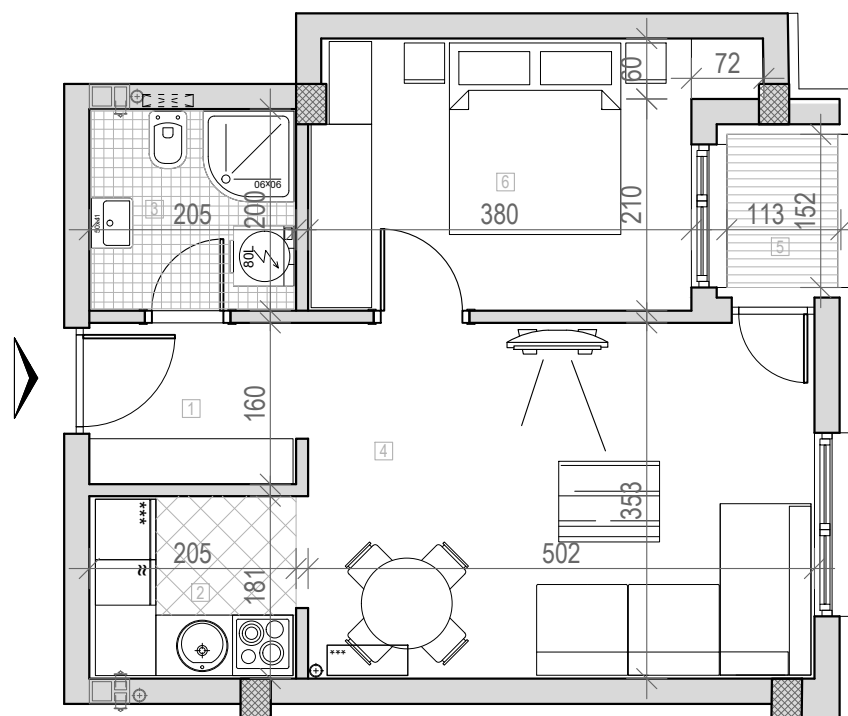

osnova stana br. 22
 potkrovlje

STAMBENA ZGRADA

Po+P+2+Pk

Novi Sad, Ul. Bele njive 39 i 41

K.P. 8497 i 8498, K.O. Novi Sad I

POTKROVLJE		
STAN BR. 22		
br.	prostorija	površina/m ²
1	ULAZ	3,44
2	KUHINJA	3,86
3	KUPATILO	4,10
4	DN. SOBA	17,73
5	LOĐA	1,67
6	SP. SOBA	9,68
UKUPNO		40,48m ²