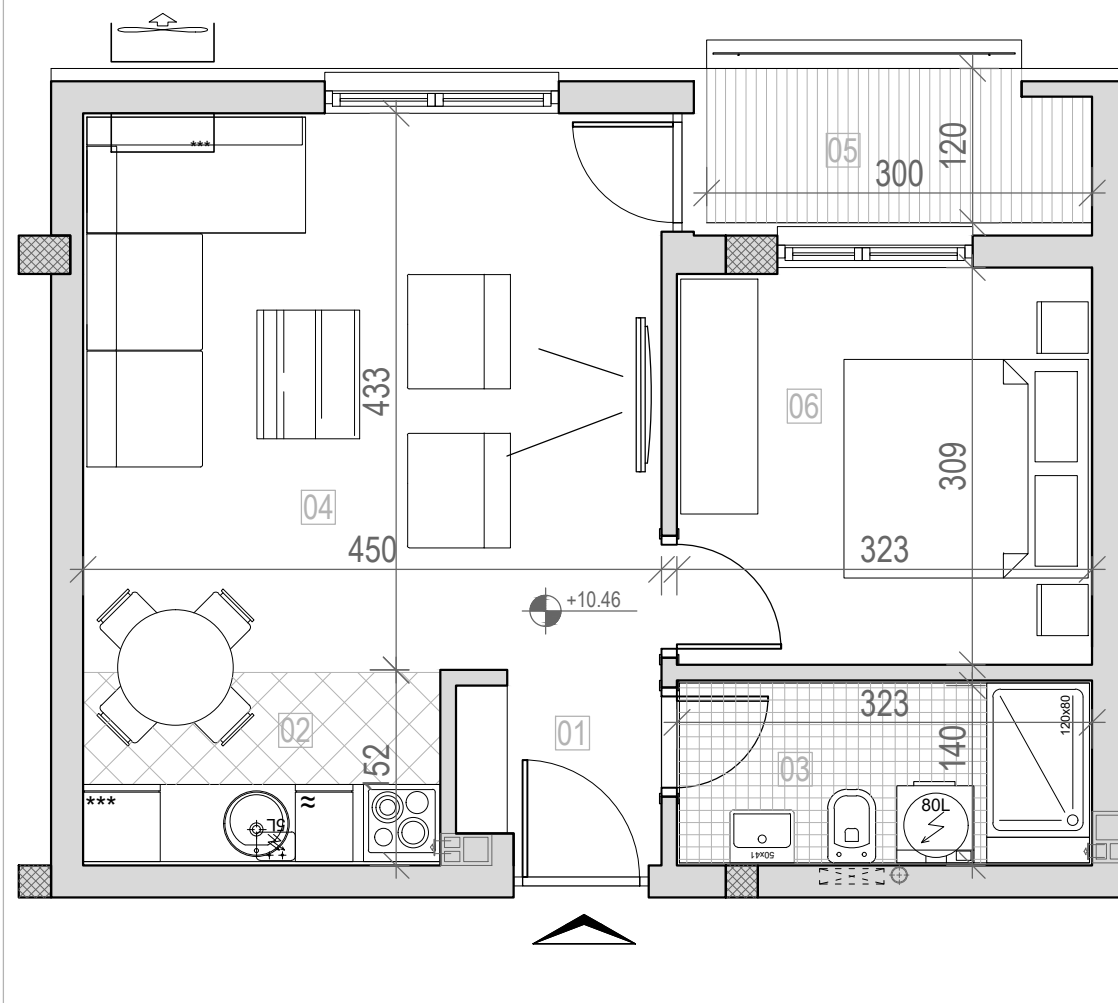

osnova stana br. 31
 potkrovlje

STAMBENA ZGRADA

Po+P+2+Pk

Novi Sad, Ul. Đorđa Rajkovića 32 - 38

K.P. 8496 - 8493, K.O. Novi Sad I

POTKROVLJE STAN BR. 31		
br	prostorija	površina/m ²
01	ULAZ	2,27
02	KUHINJA	4,17
03	KUPATILO	4,65
04	DN. SOBA	19,48
05	LOĐA	3,48
06	SP. SOBA	9,94
	UKUPNO	43,99