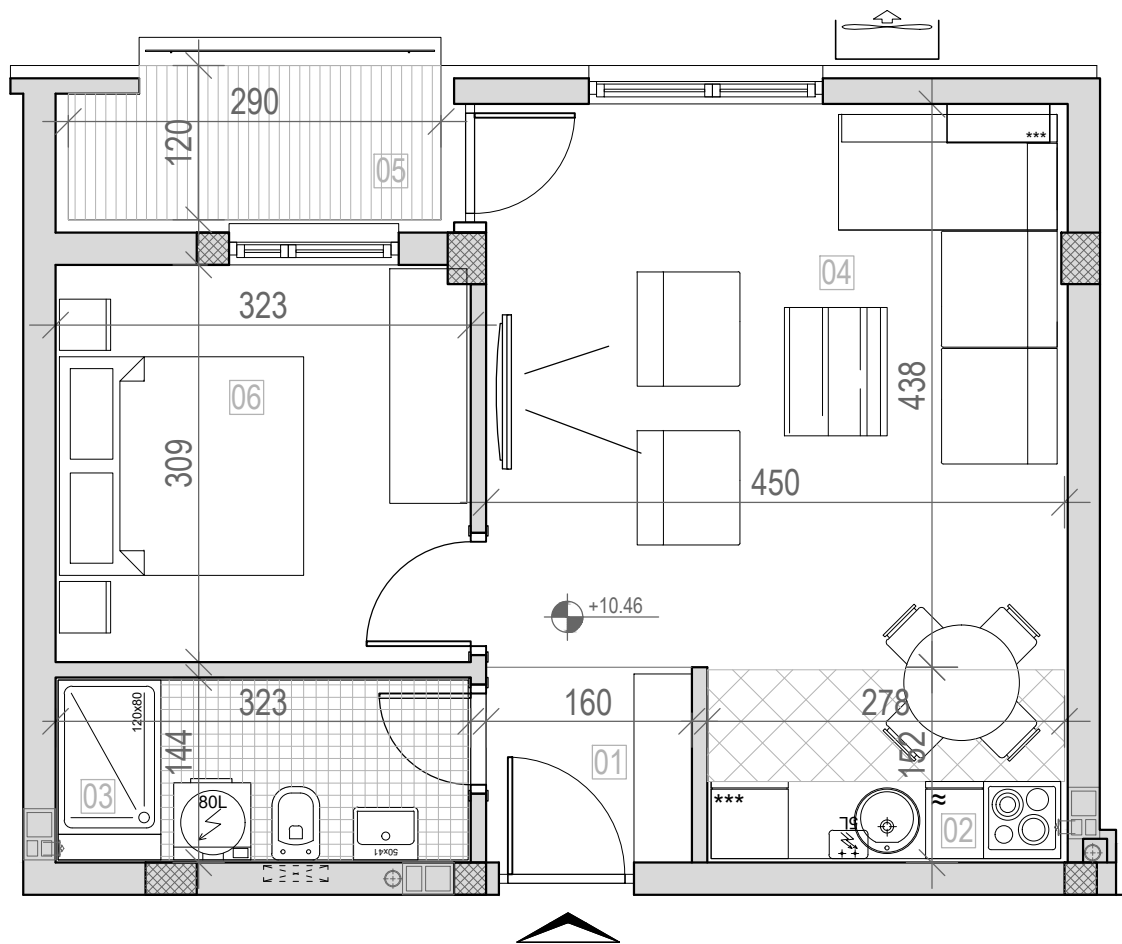

osnova stana br. 32
 potkrovlje

STAMBENA ZGRADA

Po+P+2+Pk

Novi Sad, Ul. Đorđa Rajkovića 32 - 38

K.P. 8496 - 8493, K.O. Novi Sad I

POTKROVLJE		
STAN BR. 32		
br	prostorija	površina/m ²
01	ULAZ	2,40
02	KUHINJA	4,21
03	KUPATILO	4,65
04	DN. SOBA	19,82
05	LOĐA	3,46
06	SP.SOBA	9,98
	UKUPNO	44,52