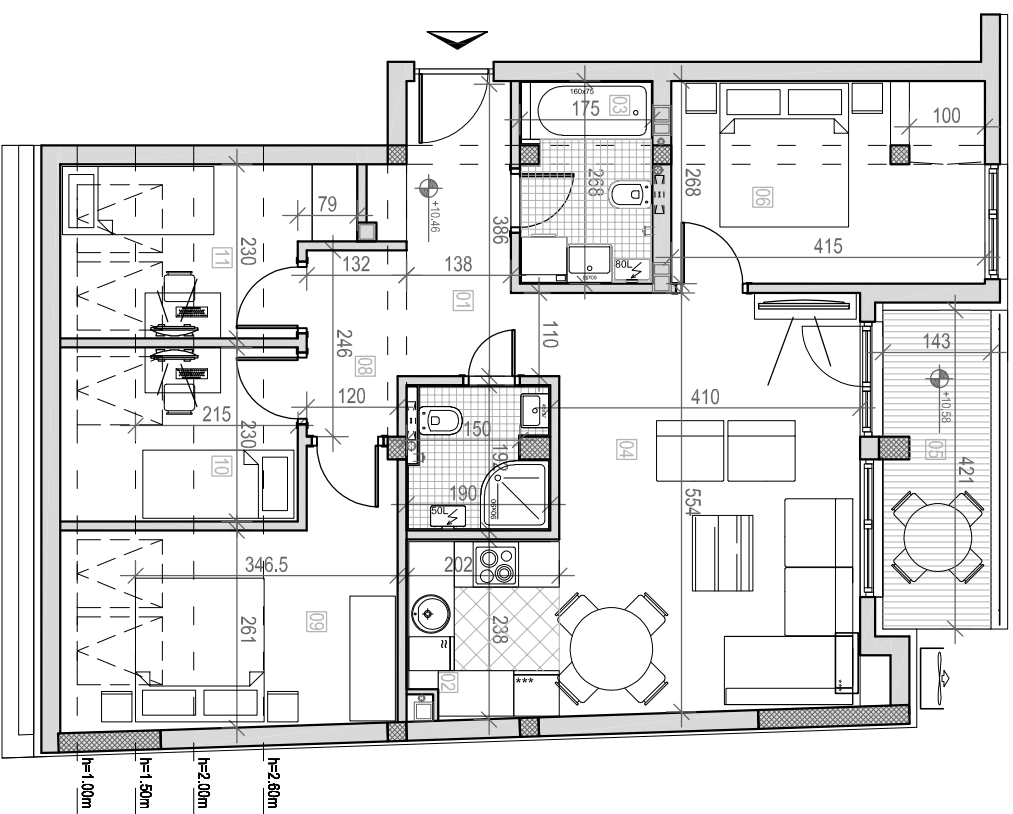

osnova stana br. 34
potkrovlje

STAMBENA ZGRADA

Po+P+2+Pk

Novi Sad, Ul. Dorda Rajkovića 32 - 38
 K.P. 8496 - 8493, K.O. Novi Sad I

POTKROVLJE	
STAN	BR. 34
br	prostorija
01	ULAZ
02	KUHINJA
03	KUPATILLO
04	DN. SOBA
05	LOBA
06	SP.SOBA
07	KUPATILLO
08	DEGAŽM.
09	SP.SOBA
10	SP.SOBA
11	SP.SOBA
	UKUPNO
	85,64