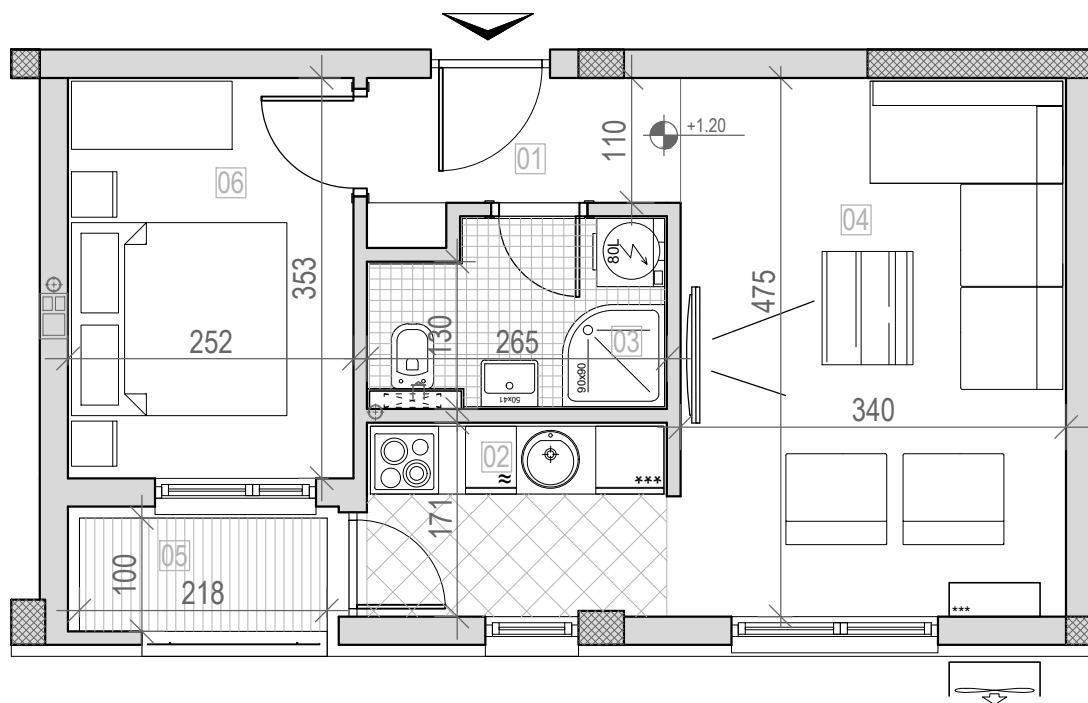

osnova stana br. 01
 prizemlje

STAMBENA ZGRADA

Po+P+2+Pk

Novi Sad, Ul. Đorđa Rajkovića 32 - 38

K.P. 8496 - 8493, K.O. Novi Sad I

| PRIZEMLJE | | |
|-------------|---------------|-------------------------|
| STAN BR. 01 | | |
| br | prostorija | površina/m ² |
| 01 | ULAZ | 3,30 |
| 02 | KUHINJA | 4,66 |
| 03 | KUPATILO | 4,17 |
| 04 | DN. SOBA | 16,15 |
| 05 | LOĐA | 2,29 |
| 06 | SP. SOBA | 8,88 |
| | UKUPNO | 39,45 |

dvorište

ulica đorđa rajkovića

LEGENDA SIMBOLA:

- KANALIZACIONA VERTIKALA
- VENTILACIONI KANAL
- UNUTRAŠNJA JEDINICA KLIME
- SPOLJNA JEDINICA KLIME