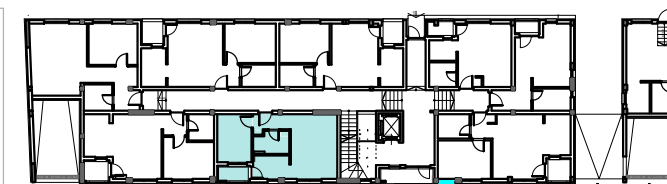

osnova stana br. 01
 prizemlje

STAMBENA ZGRADA

Po+P+2+Pk

Novi Sad, Ul. Đorđa Rajkovića 32 - 38

K.P. 8496 - 8493, K.O. Novi Sad I

| PRIZEMLJE | | |
|-------------|---------------|-------------------------|
| STAN BR. 01 | | |
| br | prostorija | površina/m ² |
| 01 | ULAZ | 3,30 |
| 02 | KUHINJA | 4,66 |
| 03 | KUPATILO | 4,17 |
| 04 | DN. SOBA | 16,15 |
| 05 | LOĐA | 2,29 |
| 06 | SP. SOBA | 8,88 |
| | UKUPNO | 39,45 |

dvorište

ulica đorđa rajkovića

LEGENDA SIMBOLA:

- KANALIZACIONA VERTIKALA
- VENTILACIONI KANAL
- UNUTRAŠNJA JEDINICA KLIME
- SPOLJNA JEDINICA KLIME