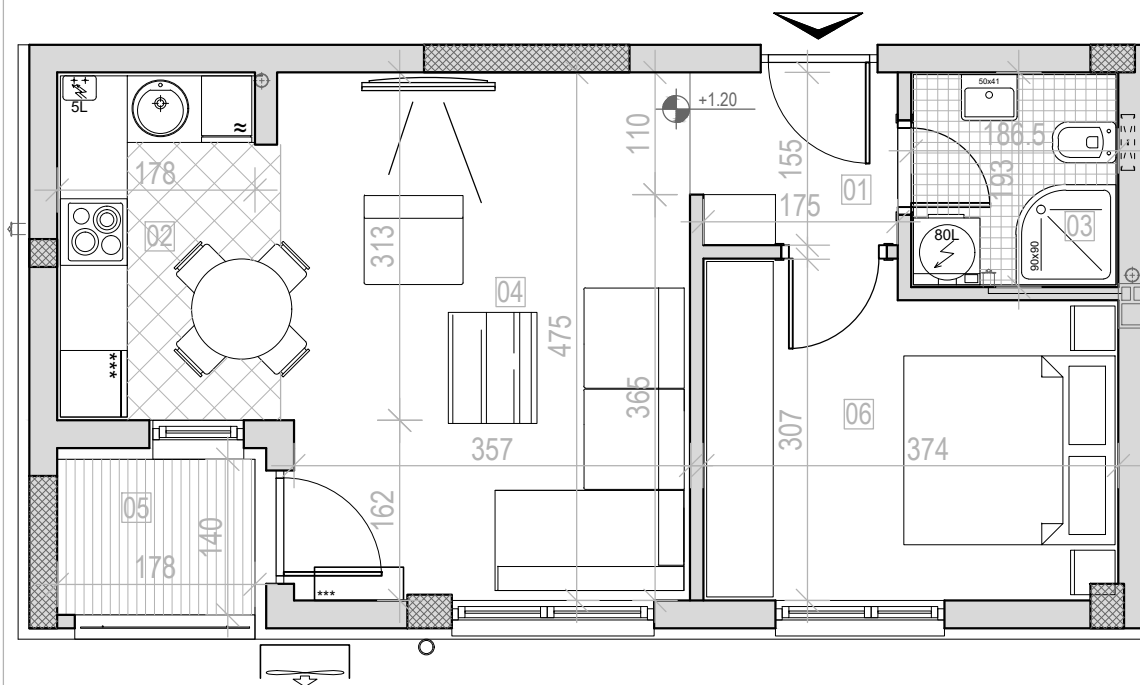

osnova stana br. 02  
 prizemlje

STAMBENA ZGRADA

Po+P+2+Pk

Novi Sad, Ul. Đorđa Rajkovića 32 - 38

K.P. 8496 - 8493, K.O. Novi Sad I

PRIZEMLJE		
STAN BR. 02		
br	prostoriya	površina/m <sup>2</sup>
01	ULAZ	2,88
02	KUHINJA	6,59
03	KUPATILO	3,60
04	DN. SOBA	16,93
05	LOĐA	2,49
06	SP. SOBA	10,74
	<b>UKUPNO</b>	<b>43,23</b>

**LEGENDA SIMBOLA:**

	KANALIZACIONA VERTIKALA
	VENTILACIONI KANAL
	UNUTRAŠNJA JEDINICA KLIME
	SPOLJNA JEDINICA KLIME