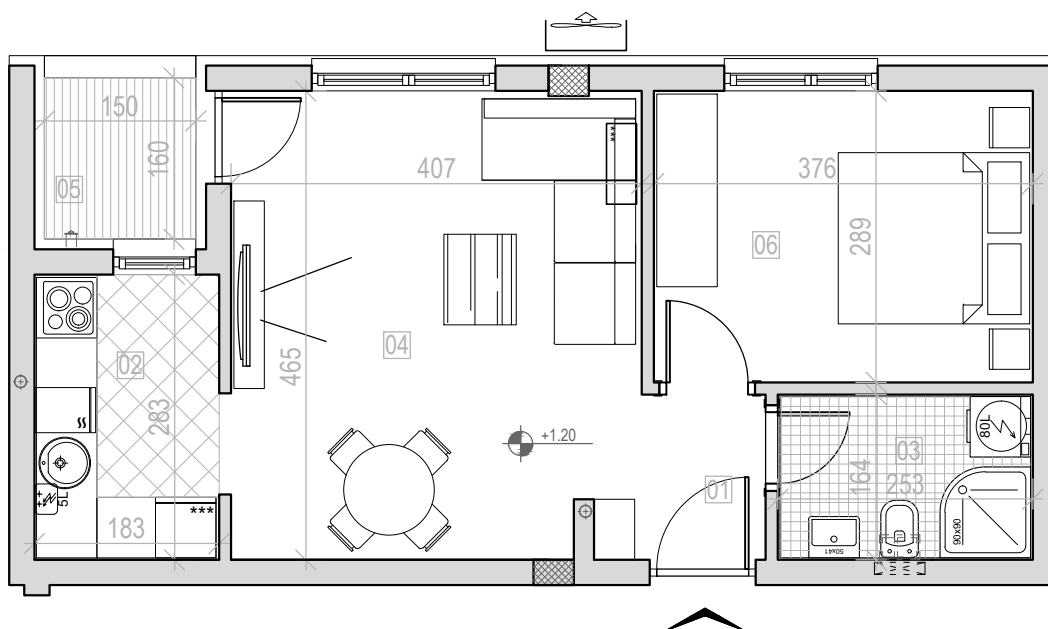

osnova stana br. 04
 prizemlje

STAMBENA ZGRADA

Po+P+2+Pk

Novi Sad, Ul. Đorđa Rajkovića 32 - 38

K.P. 8496 - 8493, K.O. Novi Sad I

PRIZEMLJE		
STAN BR. 04		
br	prostorija	površina/m ²
01	ULAZ	1,98
02	KUHINJA	5,18
03	KUPATILO	4,15
04	DN. SOBA	19,03
05	LOĐA	2,40
06	SP.SOBA	10,86
	UKUPNO	43,60

LEGENDA SIMBOLA:

	KANALIZACIONA VERTIKALA
	VENTILACIONI KANAL
	UNUTRAŠNJA JEDINICA KLIME
	SPOLJNA JEDINICA KLIME