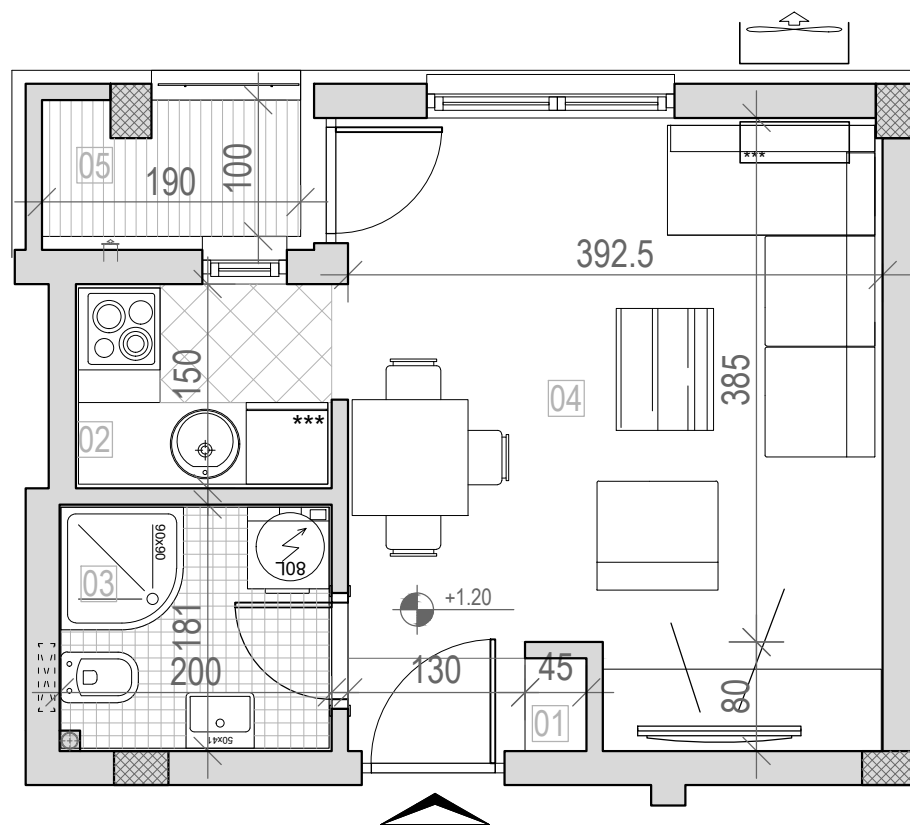

osnova stana br. 06
prizemlje

STAMBENA ZGRADA

Po+P+2+Pk

Novi Sad, Ul. Đorđa Rajkovića 32 - 38

K.P. 8496 - 8493, K.O. Novi Sad I

PRIZEMLJE		
STAN BR. 06		
br	prostorija	površina/m ²
01	ULAZ	1.19
02	KUHINJA	2.91
03	KUPATILO	3.62
04	DN. SOBA	16.90
05	LOĐA	1.82
	UKUPNO	26,44

LEGENDA SIMBOLA:

	KANALIZACIONA VERTIKALA
	VENTILACIONI KANAL
	UNUTRAŠNJA JEDINICA KLIME
	SPOLJNA JEDINICA KLIME