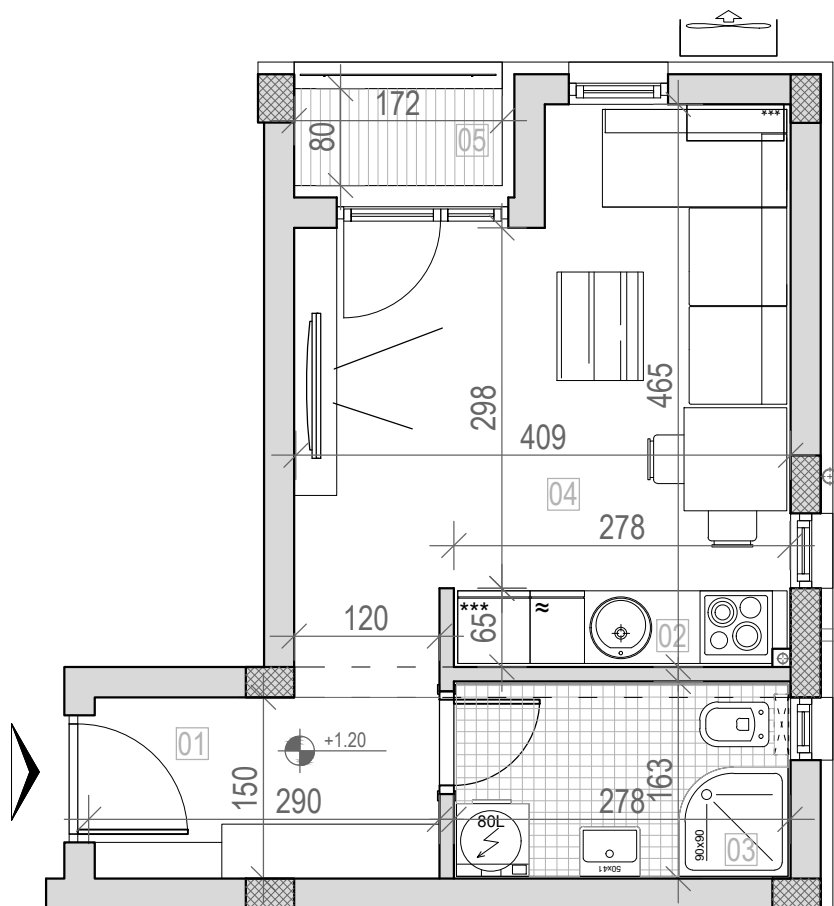

osnova stana br. 07
 prizemlje

STAMBENA ZGRADA

Po+P+2+Pk

Novi Sad, Ul. Đorđa Rajkovića 32 - 38

K.P. 8496 - 8493, K.O. Novi Sad I

PRIZEMLJE		
STAN BR. 07		
br	prostorija	površina/m ²
01	ULAZ	4,35
02	KUHINJA	1,75
03	KUPATILO	4,54
04	DN. SOBA	15,32
05	LOĐA	1,38
	UKUPNO	27,34

LEGENDA SIMBOLA:

-  KANALIZACIONA VERTIKALA
-  VENTILACIONI KANAL
-  UNUTRAŠNJA JEDINICA KLIME
-  SPOLJNA JEDINICA KLIME