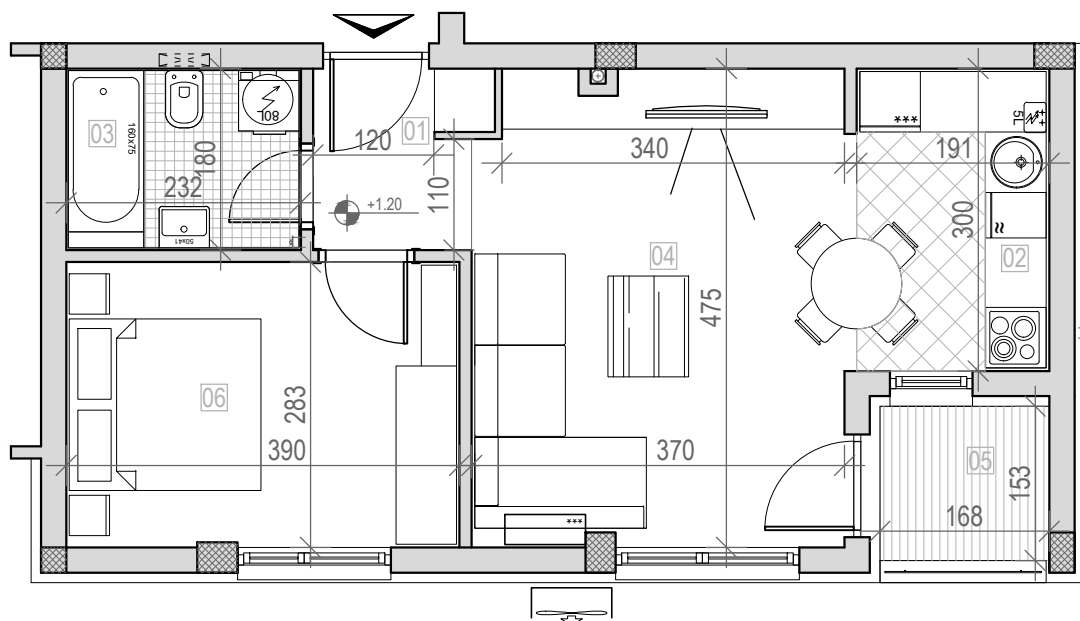

osnova stana br. 08
 prizemlje

STAMBENA ZGRADA

Po+P+2+Pk

Novi Sad, Ul. Đorđa Rajkovića 32 - 38

K.P. 8496 - 8493, K.O. Novi Sad I

PRIZEMLJE		
STAN BR. 08		
br	prostorija	površina/m ²
01	ULAZ	2,80
02	KUHINJA	5,97
03	KUPATILO	4,19
04	DN. SOBA	17,58
05	LOĐA	2,57
06	SP. SOBA	11,04
	UKUPNO	44,15

LEGENDA SIMBOLA:

-  KANALIZACIONA VERTIKALA
-  VENTILACIONI KANAL
-  UNUTRAŠNJA JEDINICA KLIME
-  SPOLJNA JEDINICA KLIME