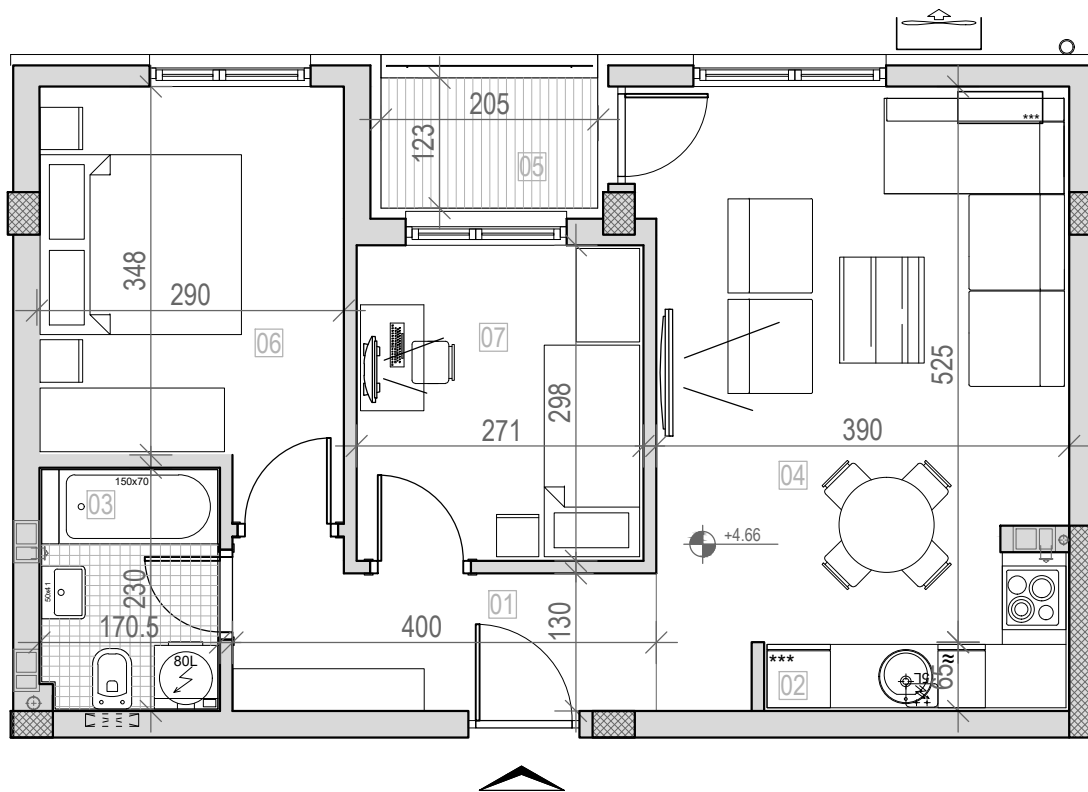

osnova stana br. 15  
 I sprat

STAMBENA ZGRADA

Po+P+2+Pk

Novi Sad, Ul. Đorđa Rajkovića 32 - 38

K.P. 8496 - 8493, K.O. Novi Sad I

I SPRAT		
STAN BR. 15		
br	prostorija	površina/m <sup>2</sup>
01	ULAZ	5,55
02	KUHINJA	2,43
03	KUPATILO	3,92
04	DN. SOBA	20,49
05	LOĐA	2,52
06	SP. SOBA	10,69
07	SP. SOBA	8,08
<b>UKUPNO</b>		<b>53,68</b>

LEGENDA SIMBOLA:

-  KANALIZACIONA VERTIKALA
-  VENTILACIONI KANAL
-  UNUTRAŠNJA JEDINICA KLIME
-  SPOLJNA JEDINICA KLIME