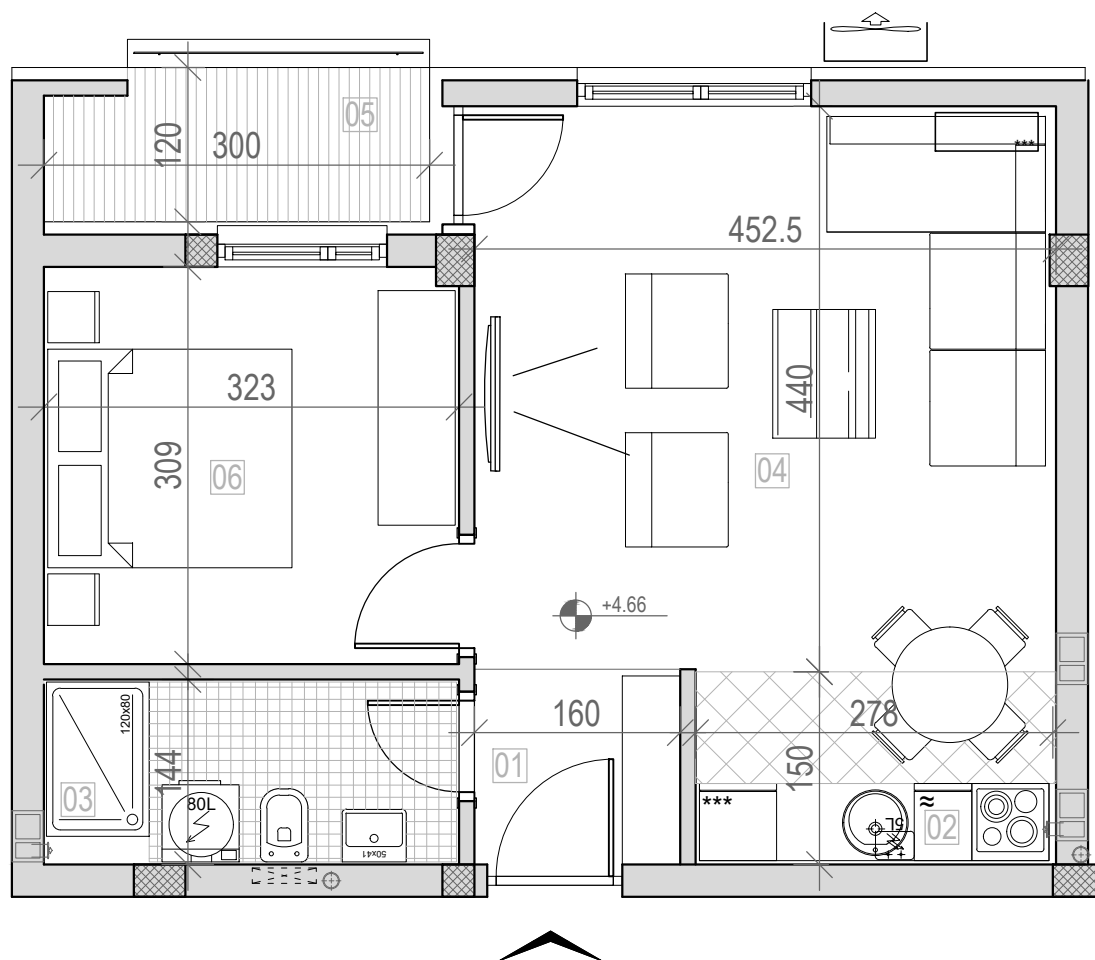

osnova stana br. 14  
 I sprat

STAMBENA ZGRADA

Po+P+2+Pk

Novi Sad, Ul. Đorđa Rajkovića 32 - 38

K.P. 8496 - 8493, K.O. Novi Sad I

I SPRAT		
STAN BR. 14		
br	prostorija	površina/m <sup>2</sup>
01	ULAZ	2,40
02	KUHINJA	4,21
03	KUPATILO	4,65
04	DN. SOBA	19,82
05	LOĐA	3,46
06	SP. SOBA	9,98
<b>UKUPNO</b>		<b>44,52</b>