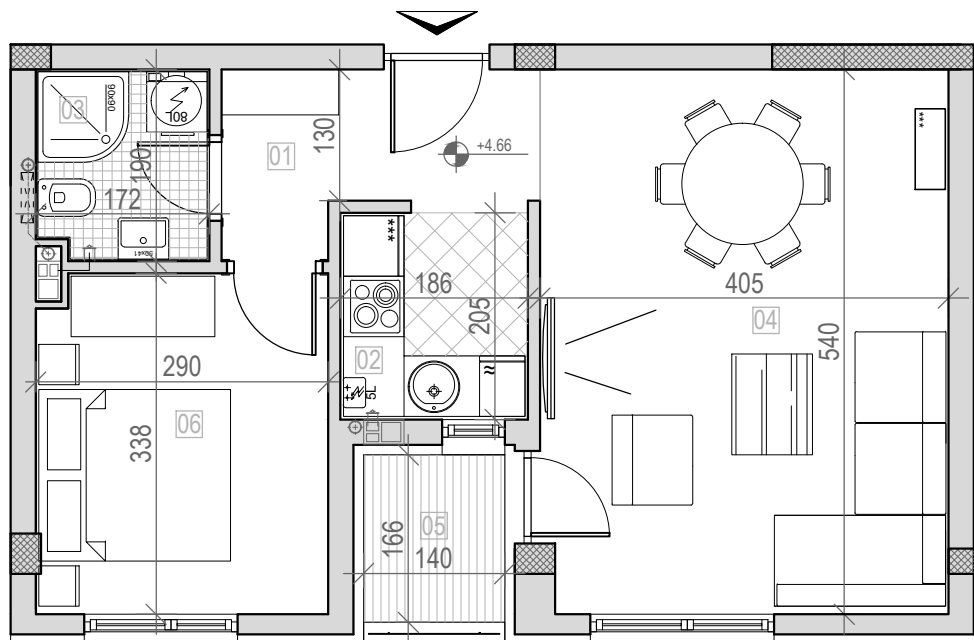

osnova stana br. 09  
 I sprat

STAMBENA ZGRADA

Po+P+2+Pk

Novi Sad, Ul. Đorđa Rajkovića 32 - 38

K.P. 8496 - 8493, K.O. Novi Sad I

I SPRAT		
STAN BR. 9		
br	prostorija	površina/m <sup>2</sup>
01	ULAZ	4,72
02	KUHINJA	3,81
03	KUPATILO	3,20
04	DN. SOBA	21,77
05	LOĐA	2,32
06	SP. SOBA	9,69
	<b>UKUPNO</b>	<b>45,51</b>

LEGENDA SIMBOLA:

-  KANALIZACIONA VERTIKALA
-  VENTILACIONI KANAL
-  UNUTRAŠNJA JEDINICA KLIME
-  SPOLJNA JEDINICA KLIME