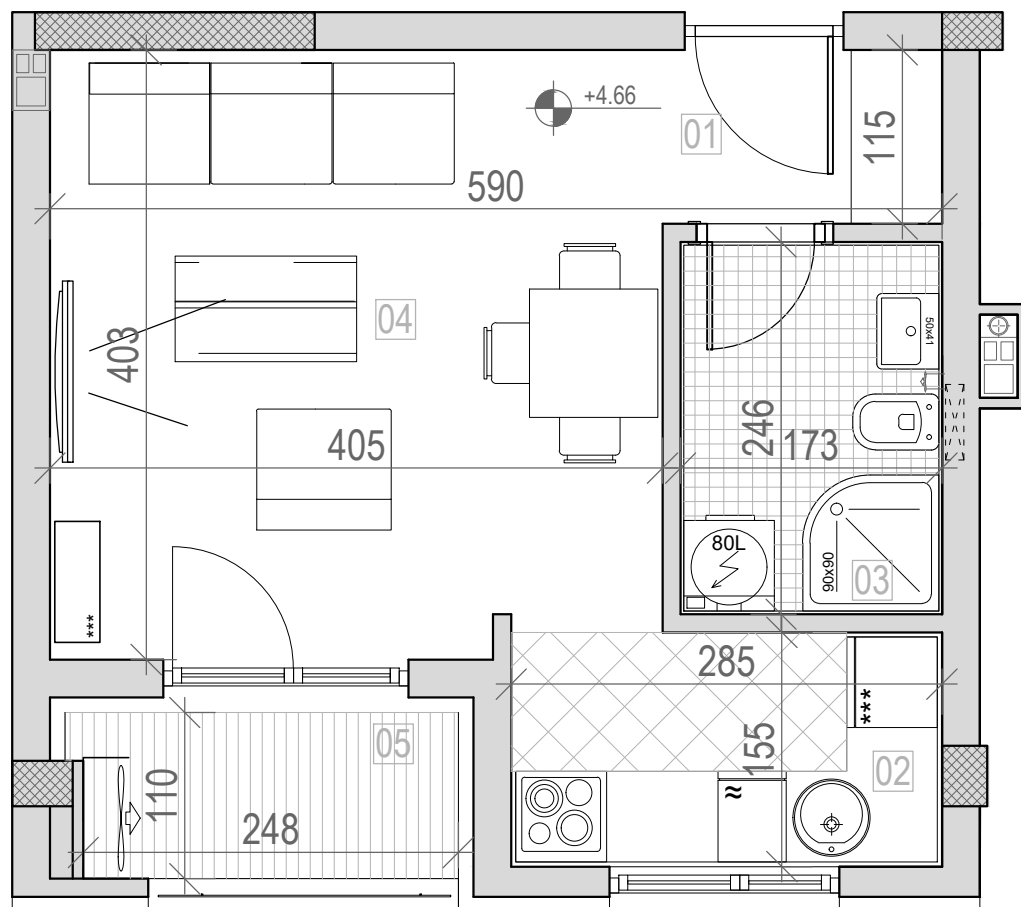

osnova stana br. 10
 I sprat

STAMBENA ZGRADA

Po+P+2+Pk

Novi Sad, Ul. Đorđa Rajkovića 32 - 38

K.P. 8496 - 8493, K.O. Novi Sad I

I SPRAT		
STAN BR. 10		
br	prostorija	površina/m ²
01	ULAZ	2,10
02	KUHINJA	4,41
03	KUPATILO	4,25
04	DN. SOBA	16,04
05	LOĐA	2,76
UKUPNO		29,56