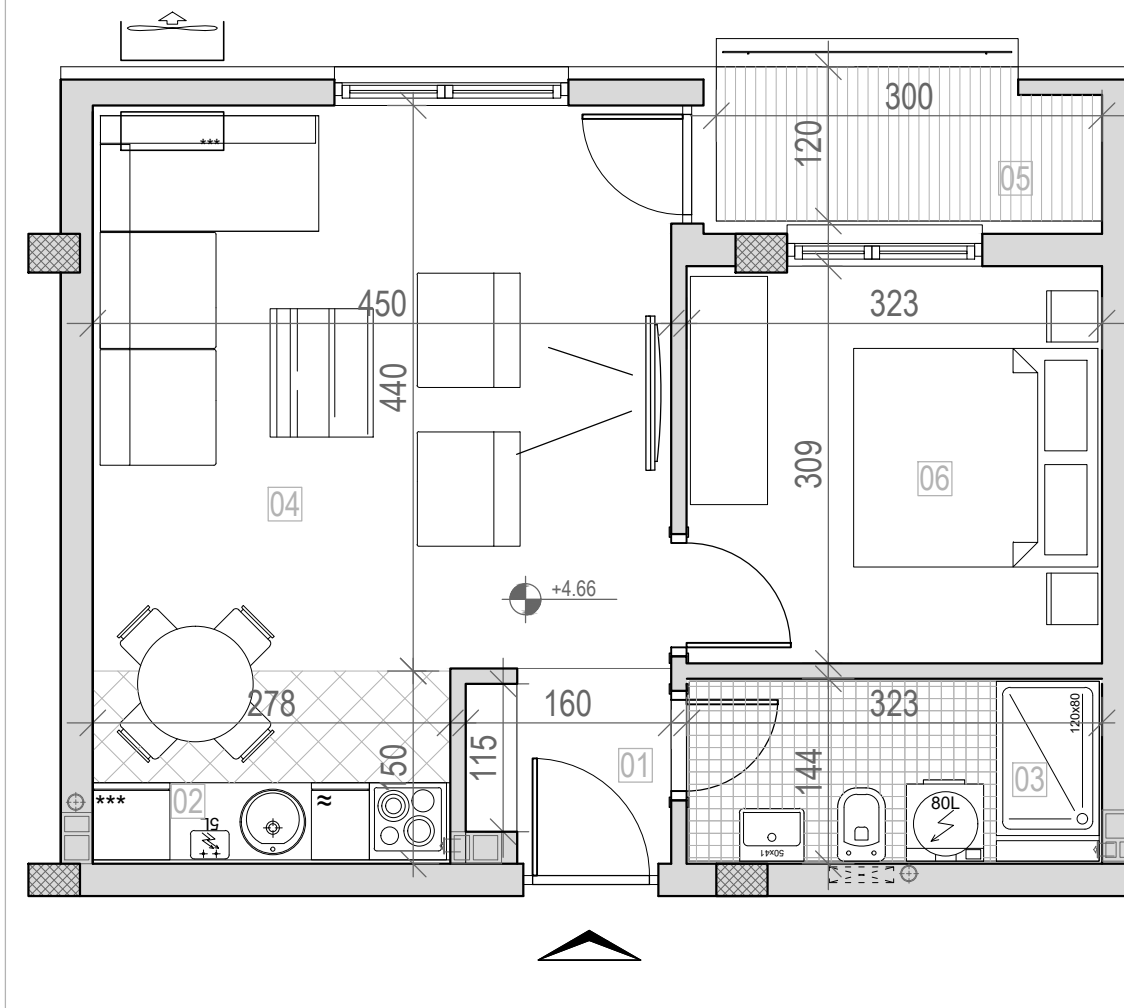

osnova stana br. 13  
 I sprat

STAMBENA ZGRADA

Po+P+2+Pk

Novi Sad, Ul. Đorđa Rajkovića 32 - 38

K.P. 8496 - 8493, K.O. Novi Sad I

I SPRAT		
STAN BR. 13		
br	prostorija	površina/m <sup>2</sup>
01	ULAZ	2,30
02	KUHINJA	4,17
03	KUPATILO	4,52
04	DN. SOBA	19,71
05	LOĐA	3,48
06	SP. SOBA	10,11
<b>UKUPNO</b>		<b>44,29</b>

**LEGENDA SIMBOLA:**

	KANALIZACIONA VERTIKALA
	VENTILACIONI KANAL
	UNUTRAŠNJA JEDINICA KLIME
	SPOLJNA JEDINICA KLIME