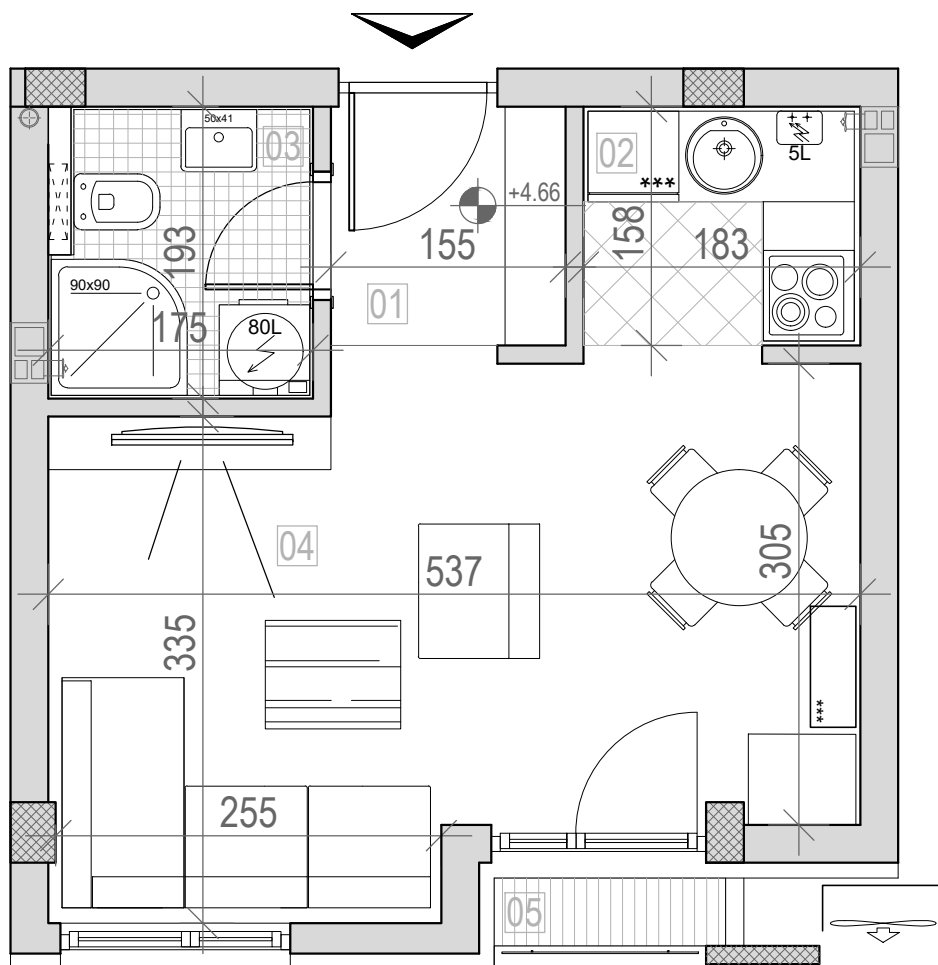

osnova stana br. 27  
 II sprat

STAMBENA ZGRADA

Po+P+2+Pk

Novi Sad, Ul. Đorđa Rajkovića 32 - 38

K.P. 8496 - 8493, K.O. Novi Sad I

II SPRAT		
STAN BR. 27		
br	prostorija	površina/m <sup>2</sup>
01	ULAZ	2,45
02	KUHINJA	2,89
03	KUPATILO	3,23
04	DN. SOBA	17,69
05	LOĐA	0,63
<b>UKUPNO</b>		<b>26,89</b>

**LEGENDA SIMBOLA:**

	KANALIZACIONA VERTIKALA
	VENTILACIONI KANAL
	UNUTRAŠNJA JEDINICA KLIME
	SPOLJNA JEDINICA KLIME