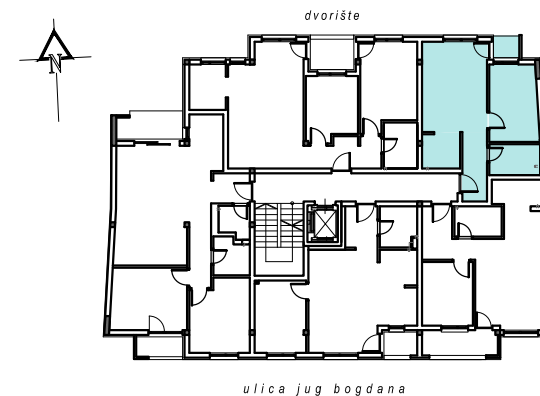

osnova stana br. 11
 II sprat

STAMBENA ZGRADA
 Po+P+4+Pk

Novi Sad, Ul. Jug Bogdana 27
 K.P. 8474, K.O. Novi Sad I

II SPRAT		
STAN BR. 11		
br	prostoriya	površina/m ²
01	ULAZ	4,74
02	KUHINJA	3,86
03	KUPATILO	4,51
04	DN. SOBA	16,41
05	LOBA	1,57
06	SP. SOBA	10,30
	UKUPNO	41,39

LEGENDA SIMBOLA:

- KANALIZACIONA VERTIKALA
- VENTILACIONI KANAL
- UNUTRAŠNJA JEDINICA KLIME
- SPOLJNA JEDINICA KLIME