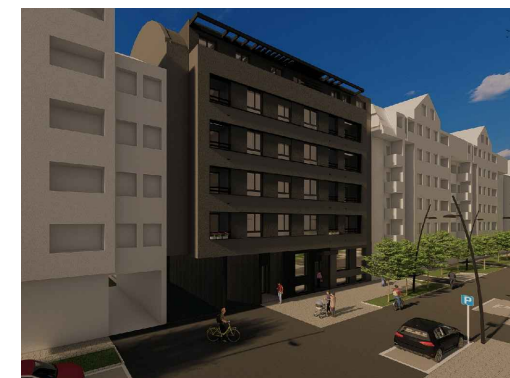

osnova stana br. 11
 II sprat

STAMBENA ZGRADA
 Po+P+4+Pk

Novi Sad, Ul. Jug Bogdana 27
 K.P. 8474, K.O. Novi Sad I

II SPRAT		
STAN BR. 11		
br	prostoriya	površina/m ²
01	ULAZ	4,74
02	KUHINJA	3,86
03	KUPATILO	4,51
04	DN. SOBA	16,41
05	LOBA	1,57
06	SP. SOBA	10,30
	UKUPNO	41,39

LEGENDA SIMBOLA:

- KANALIZACIONA VERTIKALA
- VENTILACIONI KANAL
- UNUTRAŠNJA JEDINICA KLIME
- SPOLJNA JEDINICA KLIME