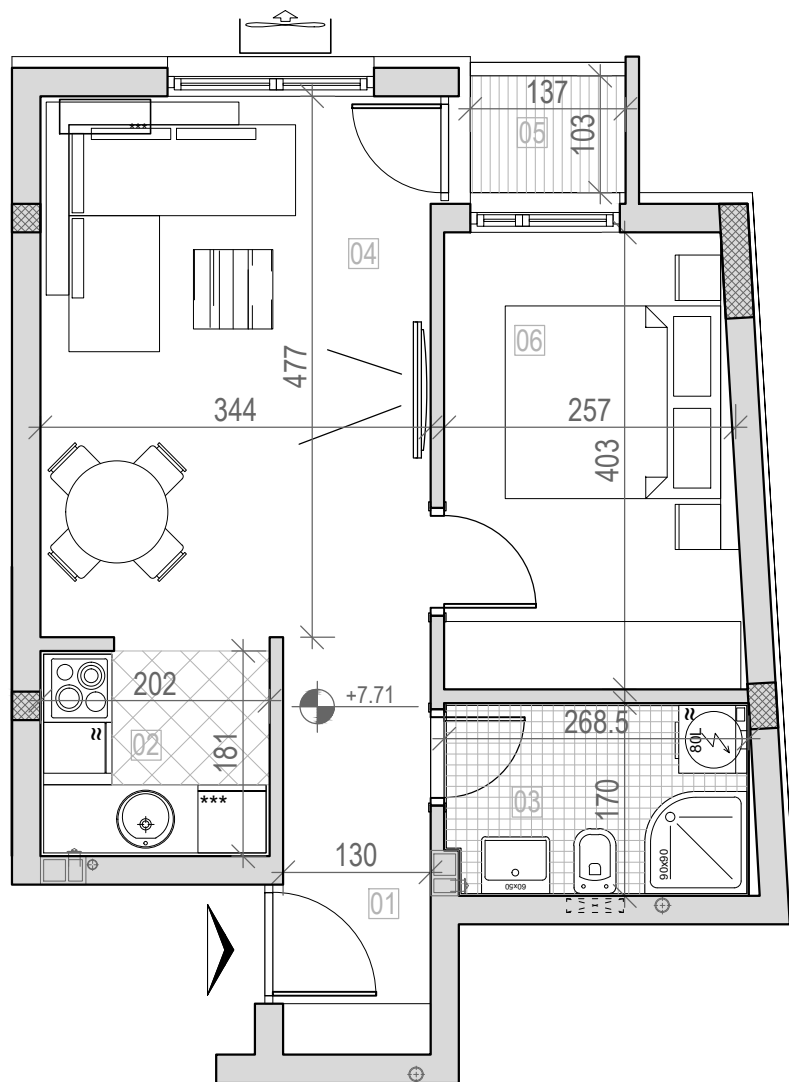

osnova stana br. 11
 II sprat

STAMBENA ZGRADA
 Po+P+4+Pk

Novi Sad, Ul. Jug Bogdana 27
 K.P. 8474, K.O. Novi Sad I

II SPRAT		
STAN BR. 11		
br	prostoriya	površina/m ²
01	ULAZ	4,74
02	KUHINJA	3,86
03	KUPATILO	4,51
04	DN. SOBA	16,41
05	LOBA	1,57
06	SP. SOBA	10,30
	UKUPNO	41,39

LEGENDA SIMBOLA:

- KANALIZACIONA VERTIKALA
- VENTILACIONI KANAL
- UNUTRAŠNJA JEDINICA KLIME
- SPOLJNA JEDINICA KLIME