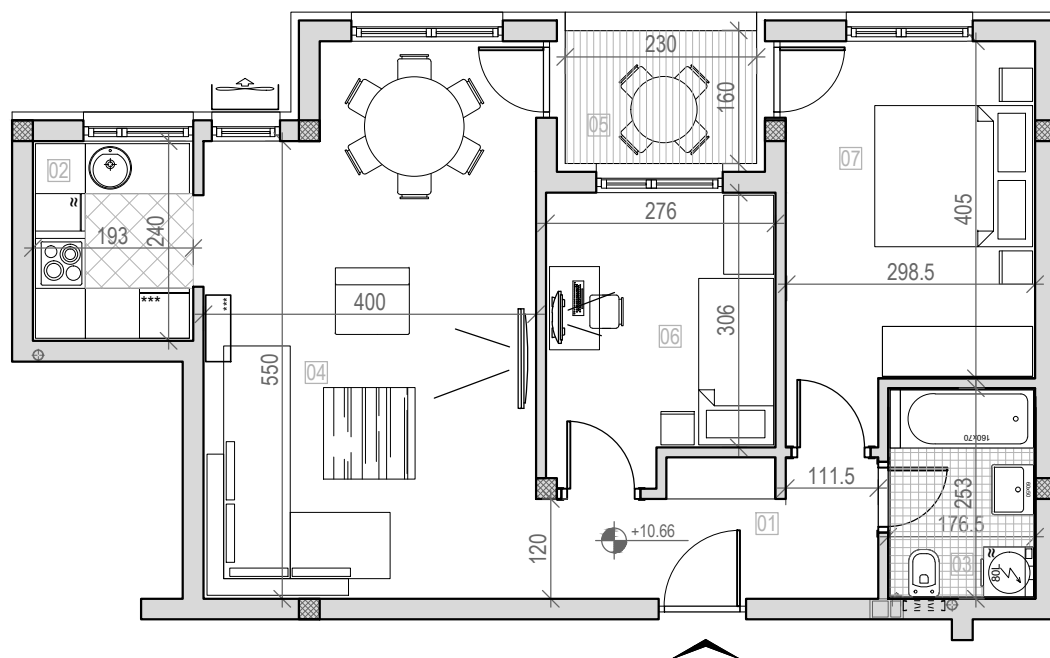

osnova stana br. 16
 III sprat

STAMBENA ZGRADA
 Po+P+4+Pk

Novi Sad, Ul. Jug Bogdana 27
 K.P. 8474, K.O. Novi Sad I

III SPRAT		
STAN BR. 16		
br	prostoriya	površina/m ²
01	ULAZ	6,12
02	KUHINJA	4,63
03	KUPATILO	4,47
04	DN. SOBA	25,12
05	LOĐA	3,68
06	SP. SOBA	9,09
07	SP. SOBA	13,08
UKUPNO		66,19

LEGENDA SIMBOLA:

- KANALIZACIONA VERTIKALA
- VENTILACIONI KANAL
- UNUTRAŠNJA JEDINICA KLIME
- SPOLJNA JEDINICA KLIME