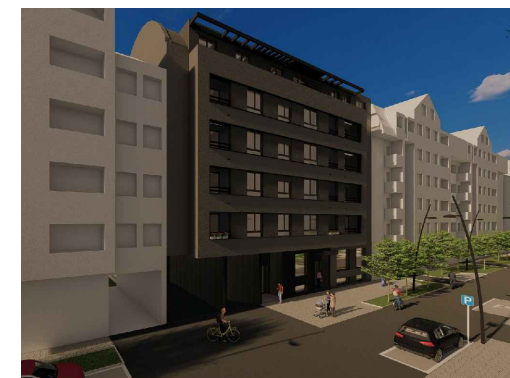

osnova stana br. 16
 III sprat

STAMBENA ZGRADA
 Po+P+4+Pk

Novi Sad, Ul. Jug Bogdana 27
 K.P. 8474, K.O. Novi Sad I

III SPRAT		
STAN BR. 16		
br	prostoriya	površina/m ²
01	ULAZ	6,12
02	KUHINJA	4,63
03	KUPATILO	4,47
04	DN. SOBA	25,12
05	LOĐA	3,68
06	SP. SOBA	9,09
07	SP. SOBA	13,08
UKUPNO		66,19

LEGENDA SIMBOLA:

- KANALIZACIONA VERTIKALA
- VENTILACIONI KANAL
- UNUTRAŠNJA JEDINICA KLIME
- SPOLJNA JEDINICA KLIME