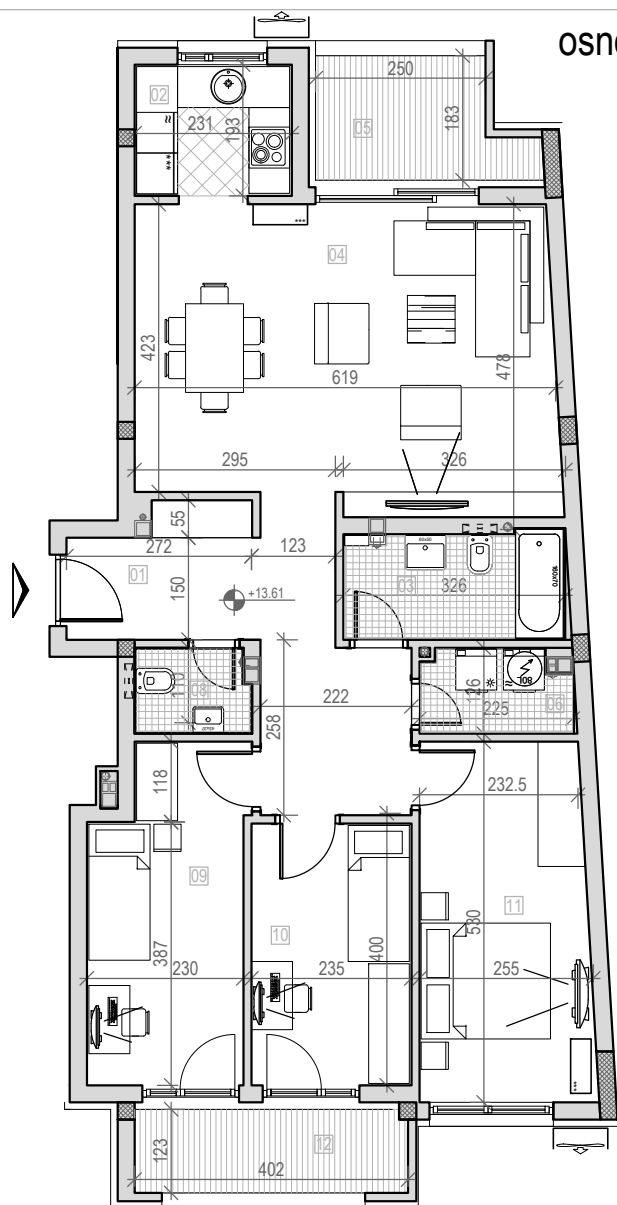

osnova stana br. 22  
 IV sprat

STAMBENA ZGRADA  
 Po+P+4+Pk

Novi Sad, Ul. Jug Bogdana 27  
 K.P. 8474, K.O. Novi Sad I

IV SPRAT		
STAN BR. 22		
br	prostorija	površina/m <sup>2</sup>
01	ULAZ	7,46
02	KUHINJA	4,46
03	KUPATILO	5,12
04	DN. SOBA	27,31
05	LOĐA	5,11
06	VEŠERAJ	2,70
07	DEGAŽMAN	5,46
08	WC	2,11
09	SP. SOBA	10,93
10	SP. SOBA	9,05
11	SP. SOBA	13,17
12	LOĐA	4,96
	<b>UKUPNO</b>	<b>97,84</b>

**LEGENDA SIMBOLA:**

- KANALIZACIONA VERTIKALA
- VENTILACIONI KANAL
- UNUTRAŠNJA JEDINICA KLIME
- SPOLJNA JEDINICA KLIME