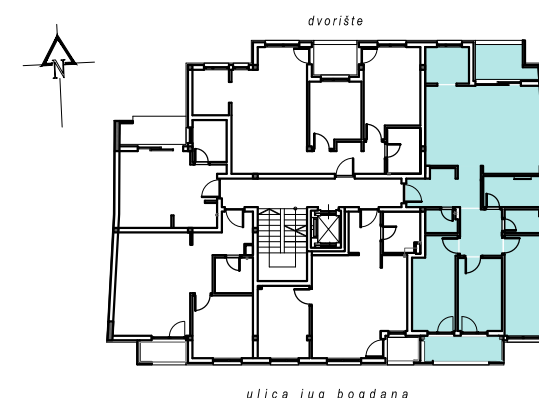

osnova stana br. 22  
 IV sprat

STAMBENA ZGRADA  
 Po+P+4+Pk

Novi Sad, Ul. Jug Bogdana 27  
 K.P. 8474, K.O. Novi Sad I

IV SPRAT		
STAN BR. 22		
br	prostorija	površina/m <sup>2</sup>
01	ULAZ	7,46
02	KUHINJA	4,46
03	KUPATILO	5,12
04	DN. SOBA	27,31
05	LOĐA	5,11
06	VEŠERAJ	2,70
07	DEGAŽMAN	5,46
08	WC	2,11
09	SP. SOBA	10,93
10	SP. SOBA	9,05
11	SP. SOBA	13,17
12	LOĐA	4,96
	<b>UKUPNO</b>	<b>97,84</b>

**LEGENDA SIMBOLA:**

- KANALIZACIONA VERTIKALA
- VENTILACIONI KANAL
- UNUTRAŠNJA JEDINICA KLIME
- SPOLJNA JEDINICA KLIME