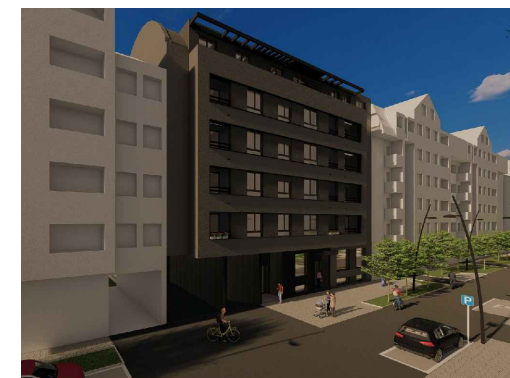

osnova stana br. 22  
 IV sprat

STAMBENA ZGRADA  
 Po+P+4+Pk

Novi Sad, Ul. Jug Bogdana 27  
 K.P. 8474, K.O. Novi Sad I

IV SPRAT		
STAN BR. 22		
br	prostorija	površina/m <sup>2</sup>
01	ULAZ	7,46
02	KUHINJA	4,46
03	KUPATILO	5,12
04	DN. SOBA	27,31
05	LOĐA	5,11
06	VEŠERAJ	2,70
07	DEGAŽMAN	5,46
08	WC	2,11
09	SP. SOBA	10,93
10	SP. SOBA	9,05
11	SP. SOBA	13,17
12	LOĐA	4,96
	<b>UKUPNO</b>	<b>97,84</b>

**LEGENDA SIMBOLA:**

- KANALIZACIONA VERTIKALA
- VENTILACIONI KANAL
- UNUTRAŠNJA JEDINICA KLIME
- SPOLJNA JEDINICA KLIME