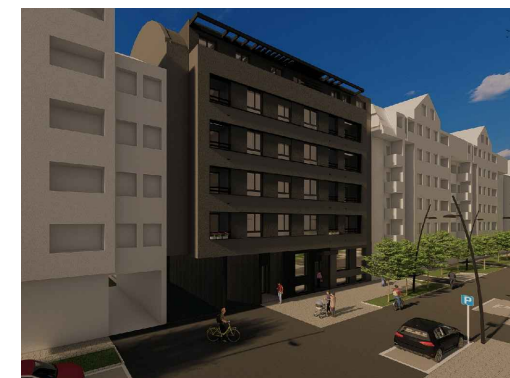

osnova stana br. 23
 IV sprat

STAMBENA ZGRADA
 Po+P+4+Pk

Novi Sad, Ul. Jug Bogdana 27
 K.P. 8474, K.O. Novi Sad I

IV SPRAT		
STAN BR. 23		
br	prostorija	površina/m ²
01	ULAZ	3,82
02	KUHINJA	1,88
03	KUPATILO	4,10
04	DN. SOBA	23,50
05	LOĐA	2,15
06	SP. SOBA	10,46
UKUPNO		45,91

LEGENDA SIMBOLA:

- KANALIZACIONA VERTIKALA
- VENTILACIONI KANAL
- UNUTRAŠNJA JEDINICA KLIME
- SPOLJNA JEDINICA KLIME

ulica jug bogdana