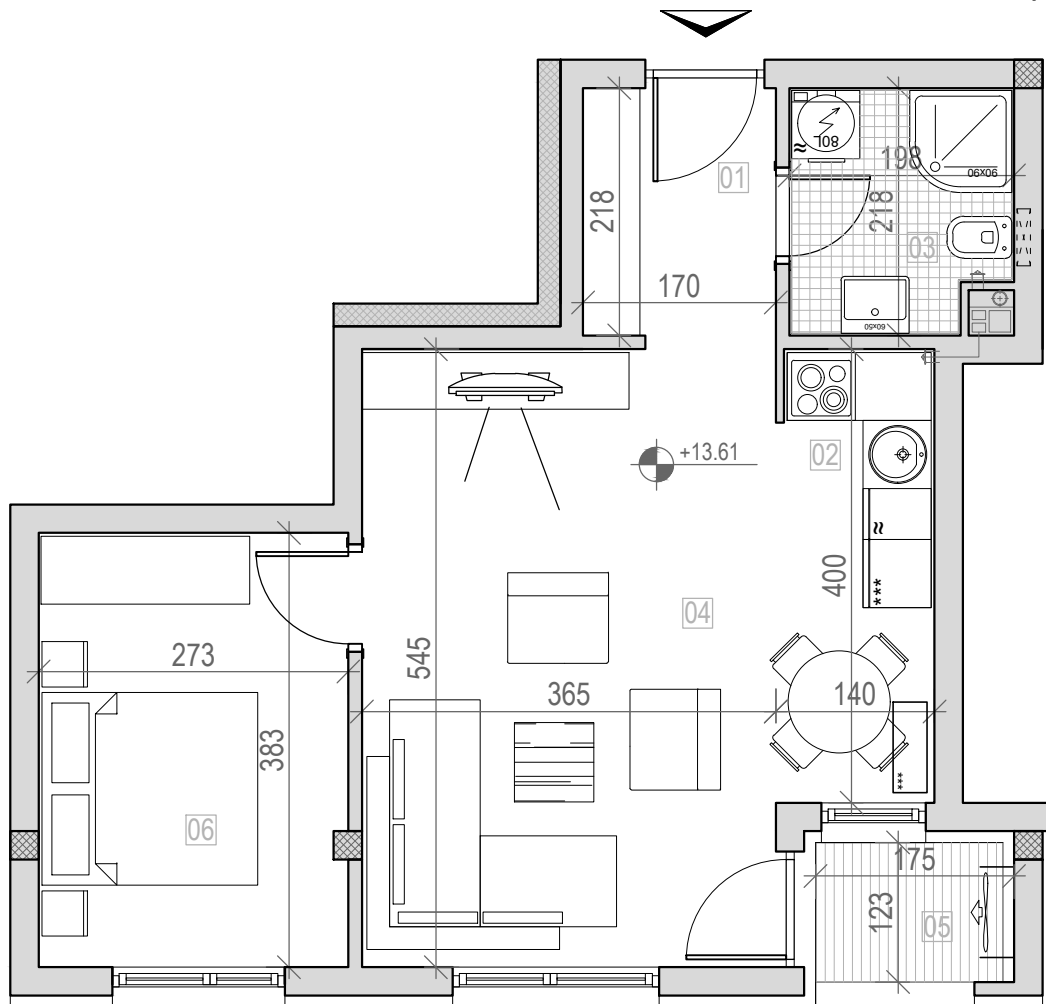

osnova stana br. 23
 IV sprat

STAMBENA ZGRADA
 Po+P+4+Pk

Novi Sad, Ul. Jug Bogdana 27
 K.P. 8474, K.O. Novi Sad I

IV SPRAT		
STAN BR. 23		
br	prostorija	površina/m ²
01	ULAZ	3,82
02	KUHINJA	1,88
03	KUPATILO	4,10
04	DN. SOBA	23,50
05	LOĐA	2,15
06	SP. SOBA	10,46
UKUPNO		45,91

LEGENDA SIMBOLA:

- KANALIZACIONA VERTIKALA
- VENTILACIONI KANAL
- UNUTRAŠNJA JEDINICA KLIME
- SPOLJNA JEDINICA KLIME

ulica jug bogdana