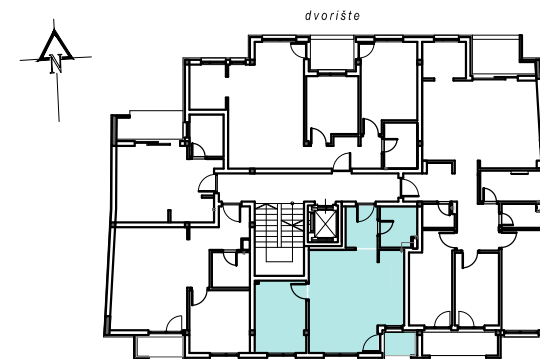

osnova stana br. 23
 IV sprat

STAMBENA ZGRADA
 Po+P+4+Pk

Novi Sad, Ul. Jug Bogdana 27
 K.P. 8474, K.O. Novi Sad I

IV SPRAT		
STAN BR. 23		
br	prostorija	površina/m ²
01	ULAZ	3,82
02	KUHINJA	1,88
03	KUPATILO	4,10
04	DN. SOBA	23,50
05	LOĐA	2,15
06	SP. SOBA	10,46
UKUPNO		45,91

LEGENDA SIMBOLA:

- KANALIZACIONA VERTIKALA
- VENTILACIONI KANAL
- UNUTRAŠNJA JEDINICA KLIME
- SPOLJNA JEDINICA KLIME

ulica jug bogdana