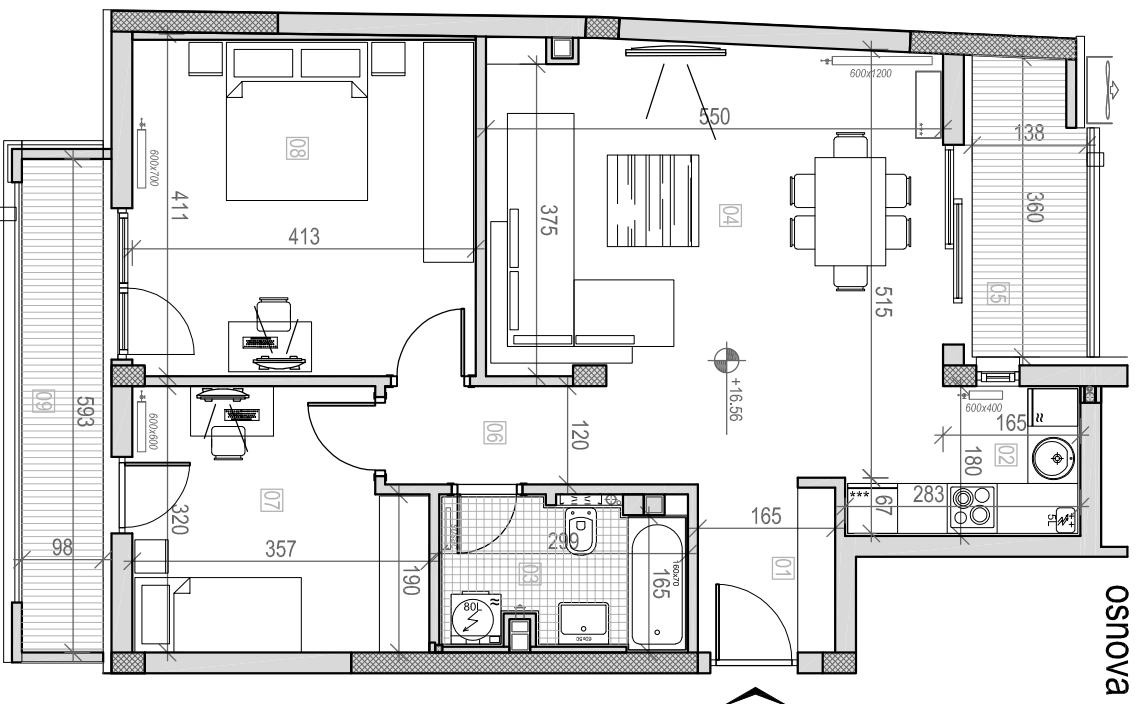

osnova stana br. 24
Potkrovlje

STAMBENA ZGRADA
Po+P+4+Pk
 Novi Sad, Ul. Jug Bogdana 27
 K.P. 8474, K.O. Novi Sad I

POTKROVLJE		
STAN BR.	2 4	
br	prostorija	površina/m ²
01	ULAZ	3,27
02	KUHINJA	3,67
03	KUPATILO	5,05
04	DN. SOBA	27,19
05	LOBA	4,76
06	DEGAŽMAN	3,12
07	SP. SOBA	10,58
08	SP. SOBA	16,36
09	LOBA	5,81
	UKUPNO	79,81

LEGENDA SIMBOLA:

	KANALIZACIONA VERTIKALNA VENTILACIONI KANAL
	UNUTRAŠNJA JEDINICA KLIME
	SPOJNA JEDINICA KLIME

ulica jug bogdana