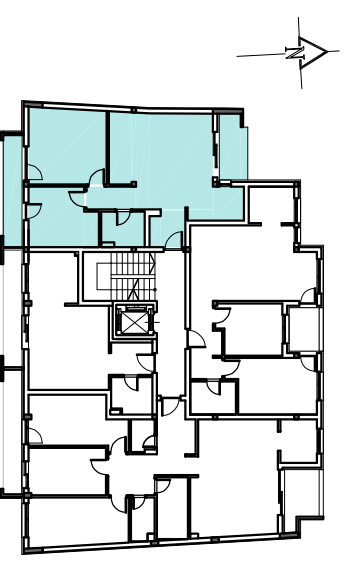

osnova stana br. 24
Potkrovlje

STAMBENA ZGRADA
Po+P+4+Pk
 Novi Sad, Ul. Jug Bogdana 27
 K.P. 8474, K.O. Novi Sad I

POTKROVLJE		
STAN BR.	2 4	
br	prostorija	površina/m ²
01	ULAZ	3,27
02	KUHINJA	3,67
03	KUPATILO	5,05
04	DN. SOBA	27,19
05	LOBA	4,76
06	DEGAŽMAN	3,12
07	SP. SOBA	10,58
08	SP. SOBA	16,36
09	LOBA	5,81
	UKUPNO	79,81

LEGENDA SIMBOLA:

	KANALIZACIONA VERTIKALNA VENTILACIONI KANAL
	UNUTRAŠNJA JEDINICA KLIME
	SPOJNA JEDINICA KLIME

ulica jug bogdana