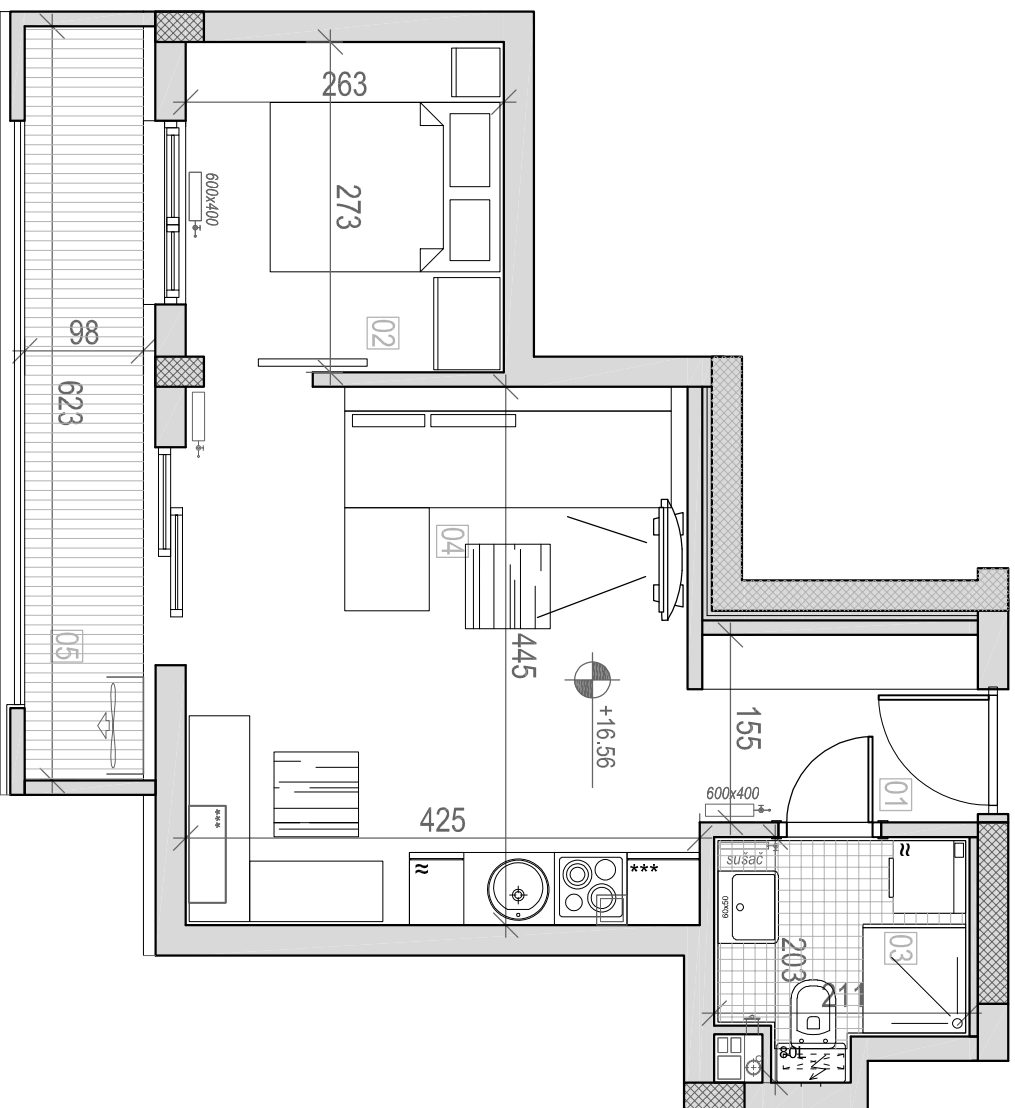

**osnova stana br. 27**  
**Potkrovlje**

**STAMBENA ZGRADA**  
**Po+P+4+Pk**  
 Novi Sad, Ul. Jug Bogdana 27  
 K.P. 8474, K.O. Novi Sad I

POTKROVLJE		
STAN BR.	27	
br	prostorija	površina/m <sup>2</sup>
01	ULAZ	3,67
02	SP.SOBA	7,44
03	KUPATILO	3,56
04	DN.SOBA	18,46
05	LOBA	7,28
	<b>UKUPNO</b>	<b>40,41</b>

**LEGENDA SIMBOLA:**

	KANALIZACIONA VERTIKALNA VENTILACIONI KANAL
	UNUTRAŠNJA JEDINICA KLIME
	SPOLJNA JEDINICA KLIME

*ulica jug bogdana*