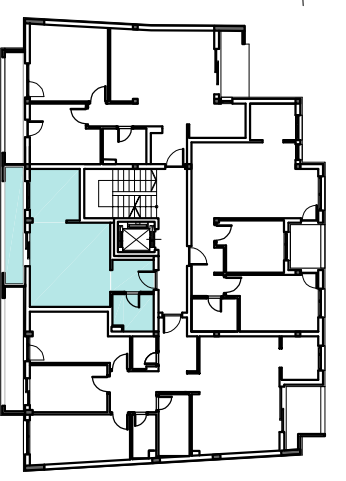

**osnova stana br. 27**  
**Potkrovlje**

**STAMBENA ZGRADA**  
**Po+P+4+Pk**  
 Novi Sad, Ul. Jug Bogdana 27  
 K.P. 8474, K.O. Novi Sad I

POTKROVLJE		
STAN BR.	27	
br	prostorija	površina/m <sup>2</sup>
01	ULAZ	3,67
02	SP.SOBA	7,44
03	KUPATILO	3,56
04	DN.SOBA	18,46
05	LOBA	7,28
	<b>UKUPNO</b>	<b>40,41</b>

**LEGENDA SIMBOLA:**

	KANALIZACIONA VERTIKALNA VENTILACIONI KANAL
	UNUTRAŠNJA JEDINICA KLIME
	SPOLJNA JEDINICA KLIME

*ulica jug bogdana*